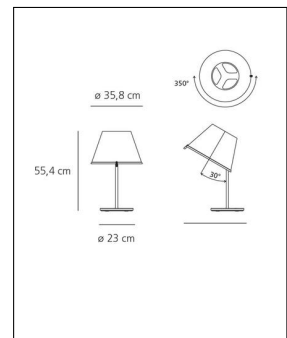

Artemide
CHOOSE TAVOLO

Abbildungen

Ausführungen

Choose Tavolo Halogen Schirm Pergament

SKU	050271
Name	Choose Tavolo Halogen Schirm Pergament
Energieklassen (Text)	Diese Leuchte ist geeignet für Leuchtmittel der Energieklassen: A++, A+, A, B, C, D, E.
Ausführung	Pergament-Schirm