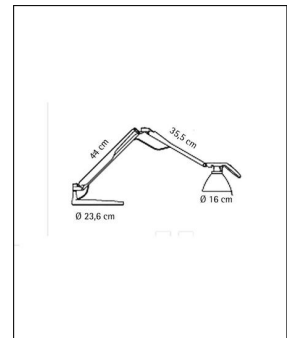

Luceplan

FORTEBRACCIO WEIß

Abbildungen

Ausführungen

Fortebraccio weiß An/Aus-Schalter

SKU	502144
Name	Fortebraccio weiß An/Aus-Schalter
Energieklassen (Text)	Diese Leuchte ist kompatibel mit Leuchtmitteln der Energieklassen: A++, A+, A, B, C, D, E.
Regelung	An/Aus-Schalter