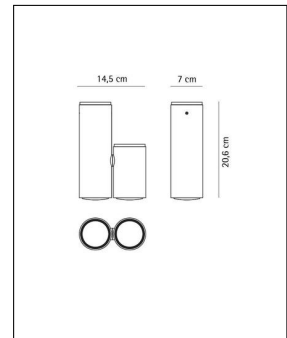

Milan
KRONN II

Abbildungen

Ausführungen

Kronn II Chrom

SKU	010222
Name	Kronn II Chrom
Energieklassen (Text)	Diese Leuchte ist geeignet für Leuchtmittel der Energieklassen: C, D.
Oberfläche	Chrom

Kronn II weiß

SKU	010345
Name	Kronn II weiß
Energieklassen (Text)	Diese Leuchte ist geeignet für Leuchtmittel der Energieklassen: C, D.
Oberfläche	Weiß