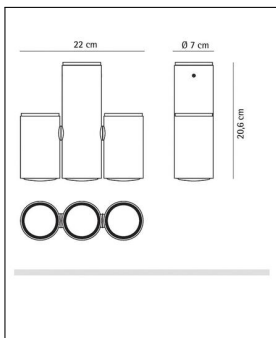

Milan
KRONN III

Abbildungen

Ausführungen

Kronn III Chrom

SKU	010221
Name	Kronn III Chrom
Energieklassen (Text)	Diese Leuchte ist geeignet für Leuchtmittel der Energieklassen: C, D.
Oberfläche	Chrom

Kronn III Weiss

SKU	010890
Name	Kronn III Weiss
Energieklassen (Text)	Diese Leuchte ist geeignet für Leuchtmittel der Energieklassen: C, D.
Oberfläche	Weiß