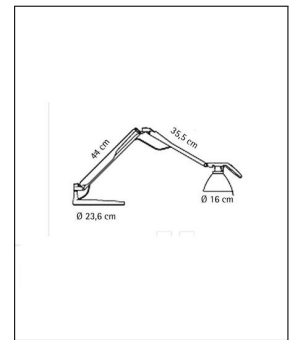

Luceplan

FORTEBRACCIO METALL

Abbildungen

Ausführungen

Fortebraccio metall An/Aus-Schalter

SKU	502145
Name	Fortebraccio metall An/Aus-Schalter
Energieklassen (Text)	
Regelung	An/Aus-Schalter