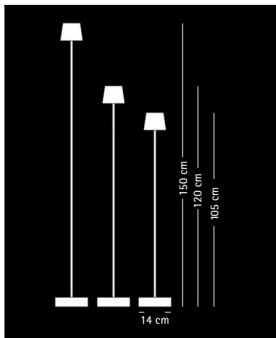

Anta

CUT STEHLEUCHTEN SCHWARZ

Bestellen Sie kostenlos
unseren Katalog und finden Sie
weitere tolle Leuchten für den
Innen- & Außenbereich!

Technische Details

Hersteller	Anta
Design	Thorsten Neeland
Energieklassen	Diese Leuchte ist geeignet für Leuchtmittel der Energieklassen: A++, A+, A, B, C, D, E. Die Leuchte wird verkauft mit einem Leuchtmittel der Energieklasse: B.
Stil	Aktuelles Design
Lieferumfang	inklusive Leuchtmittel
Regelung	Schnurdimmer
Fassung	GY6.35
Spannung	230 V
Maximale Bestückung	50 W Halogen-Stiftsockellampe
Prüfzeichen	CE
Lichtverteilung	Direkt

 Weitere Informationen finden Sie auf prediger.de

Anta CUT STEHLEUCHTEN SCHWARZ

Abbildungen

Ausführungen

Cut Stehleuchte 105 Schwarz mit Schnurdimmer

SKU	040190
Name	Cut Stehleuchte 105 Schwarz mit Schnurdimmer
Energieklassen (Text)	Diese Leuchte ist geeignet für Leuchtmittel der Energieklassen: A++, A+, A, B, C, D, E. Die Leuchte wird verkauft mit einem Leuchtmittel der Energieklasse: B.

Ausführung innen Schwarz
Cut Stehleuchte 150 - Schirm innen Gold

Höhe gesamt	105 cm
SKU	042745
Name	Cut Stehleuchte 150 - Schirm innen Gold
Energieklassen (Text)	Diese Leuchte ist geeignet für Leuchtmittel der Energieklassen: A++, A+, A, B, C, D, E. Die Leuchte wird verkauft mit einem Leuchtmittel der Energieklasse: B.

Ausführung innen Gold
Höhe gesamt 150 cm

Cut Stehleuchte 120 Schwarz mit Schnurdimmer

SKU	040189
Name	Cut Stehleuchte 120 Schwarz mit Schnurdimmer
Energieklassen (Text)	Diese Leuchte ist geeignet für Leuchtmittel der Energieklassen: A++, A+, A, B, C, D, E. Die Leuchte wird verkauft mit einem Leuchtmittel der Energieklasse: B.