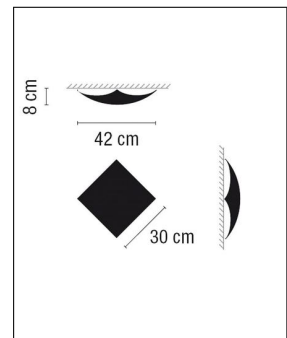

Produktbeschreibung

Von nur vier dezenten Federklammern an den Ecken wird die Quadra Ice gehalten. Das Licht wird gleichmäßig gestreut und blendfrei in den Raum abgegeben. Die Leuchte bieten wir Ihnen in vier Größen an...

 Weitere Informationen finden Sie auf prediger.de

Vibia
QUADRA ICE

Abbildungen

Ausführungen

Quadra Ice 1128

SKU	067279
Name	Quadra Ice 1128
Energieklassen (Text)	Diese Leuchte ist geeignet für Leuchtmittel der Energieklassen: A++, A+, A, B, C, D, E.
Länge gesamt	30 cm

Quadra Ice 1129

SKU	067274
Name	Quadra Ice 1129
Energieklassen (Text)	Diese Leuchte ist geeignet für Leuchtmittel der Energieklassen: A++, A+, A, B, C, D, E.
Länge gesamt	37 cm

Quadra Ice 1133

SKU	017217
Name	Quadra Ice 1133
Energieklassen (Text)	Diese Leuchte ist geeignet für Leuchtmittel der Energieklassen: A++, A+, A, B, C, D, E.
Länge gesamt	60 cm

Quadra Ice 1134

SKU	067273
Name	Quadra Ice 1134
Energieklassen (Text)	Diese Leuchte ist geeignet für Leuchtmittel der Energieklassen: A++, A+, A, B, C, D, E.
Länge gesamt	47 cm