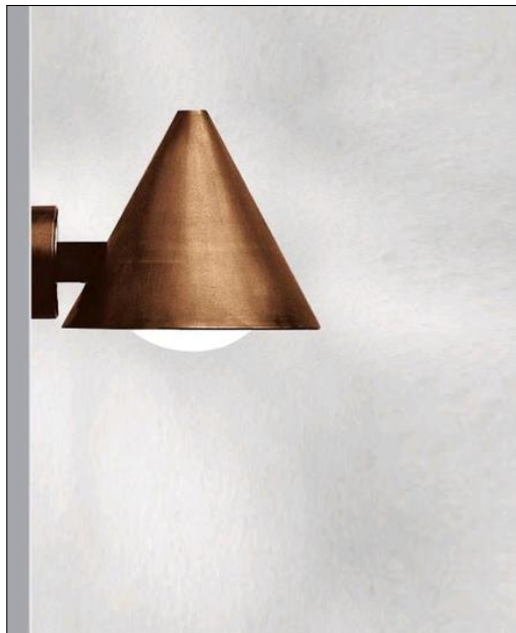

Bega

WANDLEUCHTEN

Bestellen Sie kostenlos
unseren Katalog und finden Sie
weitere tolle Leuchten für den
Innen- & Außenbereich!

Technische Details

Hersteller	Bega
Material	Kupfer, Messing, Edelstahl, Opalglas
Energieklassen	Diese Leuchte ist geeignet für Leuchtmittel der Energieklassen: A++, A+, A, B, C, D, E.
Schutzart	IP 44
Lieferumfang	exklusive Leuchtmittel
Regelung	Dimmbar mit externem Dimmer (leuchtmittelabhängig)
Fassung	E27
Spannung	230 V
Prüfzeichen	CE, ENEC, F-Zeichen, VDE
Lichtverteilung	Direkt

Produktbeschreibung

Die modernen Wandleuchten aus der Serie Oslo sind klar in Form und Funktion. Dank ihrer unaufdringlichen Erscheinung lassen sich damit zahlreiche Beleuchtungsaufgaben lösen. Durch die Bestückung mit kompakten Leuchtstofflampen ist sie für lange Brenndauern bestens geeignet...

 Weitere Informationen finden Sie auf prediger.de

Bega

WANDLEUCHTEN

Abbildungen

Ausführungen

31472 Wandleuchte

SKU	071363
Name	31472 Wandleuchte
Energieklassen (Text)	Diese Leuchte ist geeignet für Leuchtmittel der Energieklassen: A++, A+, A, B, C, D, E.
Ausführung	31472 Wandleuchte
Höhe gesamt	18,5 cm

31473 Wandleuchte

SKU	070172
Name	31473 Wandleuchte
Energieklassen (Text)	Diese Leuchte ist geeignet für Leuchtmittel der Energieklassen: A++, A+, A, B, C, D, E.
Ausführung	31473 Wandleuchte
Höhe gesamt	22,5 cm