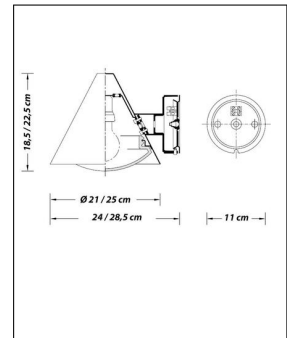

 Weitere Informationen finden Sie auf prediger.de

Bega

WANDLEUCHTEN

Abbildungen

Ausführungen

31472 Wandleuchte

SKU	071363
Name	31472 Wandleuchte
Energieklassen (Text)	Diese Leuchte ist geeignet für Leuchtmittel der Energieklassen: A++, A+, A, B, C, D, E.
Ausführung	31472 Wandleuchte
Höhe gesamt	18,5 cm