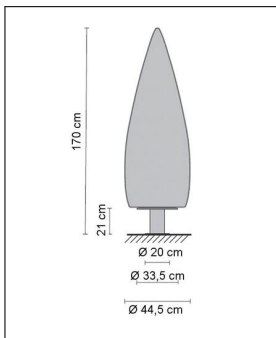

B.Lux

KANPAZAR 150 D

Abbildungen

Ausführungen

Kanpazar 150 D Colour Fluor 2x 21W (G5)

SKU	072014
Name	Kanpazar 150 D Colour Fluor 2x 21W (G5)
Energieklassen (Text)	Diese Leuchte ist geeignet für Leuchtmittel der Energieklassen: A+.
Ausführung	Colour Fluor 2x 21W (G5)

Kanpazar 150 D Fluor 2x 55W (2G11)

SKU	072013
Name	Kanpazar 150 D Fluor 2x 55W (2G11)
Energieklassen (Text)	Diese Leuchte ist geeignet für Leuchtmittel der Energieklassen: A.
Ausführung	Fluor 2x 55W (2G11)