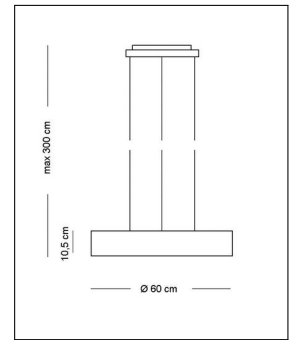

Anta
NOLA

Bestellen Sie kostenlos
unseren Katalog und finden Sie
weitere tolle Leuchten für den
Innen- & Außenbereich!

Technische Details

Hersteller	Anta
Design	Lars Dinter
Material	Metall, lackiert
Energieklassen	Diese Leuchte ist geeignet für Leuchtmittel der Energieklassen: A++, A+, A, B, C, D, E. Die Leuchte wird verkauft mit einem Leuchtmittel der Energieklasse: C.
Stil	Aktuelles Design
Durchmesser gesamt	60 cm
Höhe gesamt	300 cm
Schirm Höhe	10,5 cm
Lieferumfang	inklusive Leuchtmittel
Abmessungen	H: 300cm, Ø: 60cm, (Schirm) H: 10,5cm
Regelung	Dimmbar mit externem Phasenabschnittsdimmer mit passenden Leistungsdaten
Fassung	G4

Produktbeschreibung

Die Nola Pendelleuchte ist Blickfang und helle Lichtquelle zugleich. Die Leuchte ist in zwei Varianten erhältlich: in elegantem weiß mit einem silbernen Innenreflektor oder in exklusivem schwarz mit einem goldenen Innenreflektor. Die Nola ist durch ihre 300cm lange Seilabhängung besonders für Räume mit hohen Decken geeignet. Die Lichtabgabe erfolgt diffus und direkt auf die Tischoberfläche. Nach oben wird kein Licht abgegeben. Die Nola wird Ihnen inkl. Leuchtmittel geliefert...

 Weitere Informationen finden Sie auf prediger.de

Anta NOLA

Abbildungen

Ausführungen

Nola Pendelleuchte schwarz, innen gold

SKU	030324
Name	Nola Pendelleuchte schwarz, innen gold
Energieklassen (Text)	Diese Leuchte ist geeignet für Leuchtmittel der Energieklassen: A++, A+, A, B, C, D, E. Die Leuchte wird verkauft mit einem Leuchtmittel der Energieklasse: C.