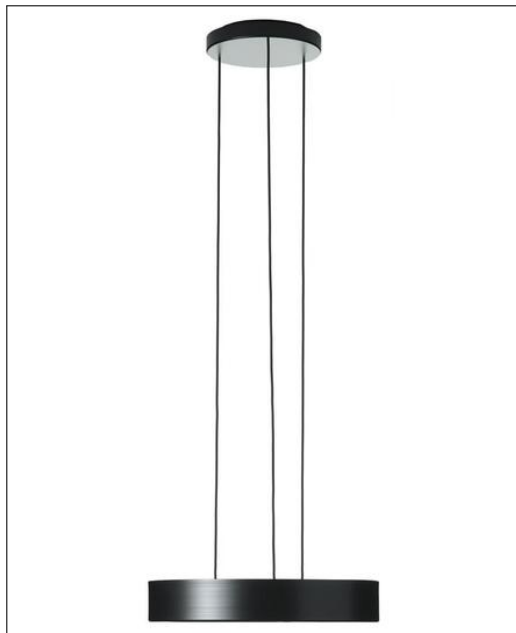

Anta
NOLA

Bestellen Sie kostenlos
unseren Katalog und finden Sie
weitere tolle Leuchten für den
Innen- & Außenbereich!

Technische Details

Hersteller	Anta
Design	Lars Dinter
Material	Metall, lackiert
Energieklassen	Diese Leuchte ist geeignet für Leuchtmittel der Energieklassen: A++, A+, A, B, C, D, E. Die Leuchte wird verkauft mit einem Leuchtmittel der Energieklasse: C.
Stil	Aktuelles Design
Durchmesser gesamt	60 cm
Höhe gesamt	300 cm
Schirm Höhe	10,5 cm
Lieferumfang	inklusive Leuchtmittel
Abmessungen	H: 300cm, Ø: 60cm, (Schirm) H: 10,5cm
Regelung	Dimmbar mit externem Phasenabschnittsdimmer mit passenden Leistungsdaten
Fassung	G4

Produktbeschreibung

Die Nola Pendelleuchte ist Blickfang und helle Lichtquelle zugleich. Die Leuchte ist in zwei Varianten erhältlich: in elegantem weiß mit einem silbernen Innenreflektor oder in exklusivem schwarz mit einem goldenen Innenreflektor. Die Nola ist durch ihre 300cm lange Seilabhängung besonders für Räume mit hohen Decken geeignet. Die Lichtabgabe erfolgt diffus und direkt auf die Tischoberfläche. Nach oben wird kein Licht abgegeben. Die Nola wird Ihnen inkl. Leuchtmittel geliefert...

 Weitere Informationen finden Sie auf prediger.de

Anta NOLA

Abbildungen

Ausführungen

Nola Pendelleuchte schwarz, innen gold

SKU	030324
Name	Nola Pendelleuchte schwarz, innen gold
Energieklassen (Text)	Diese Leuchte ist geeignet für Leuchtmittel der Energieklassen: A++, A+, A, B, C, D, E. Die Leuchte wird verkauft mit einem Leuchtmittel der Energieklasse: C.

Ausführung	innen Silber
Oberfläche	Weiß