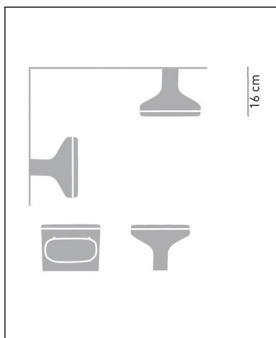

Luceplan

SKY WAND-/DECKENLEUCHE

Bestellen Sie kostenlos
unseren Katalog und finden Sie
weitere tolle Leuchten für den
Innen- & Außenbereich!

Technische Details

Hersteller	Luceplan
Design	2007, Alfredo Häberli
Material	Aluminiumdruckguss, Polykarbonat
Energieklassen	Diese Leuchte ist kompatibel mit Leuchtmitteln der Energieklassen: A++, A+, A, B, C, D, E.
Stil	Aktuelles Design
Schutzart	IP 65
Höhe gesamt	16 cm
Lieferumfang	exklusive Leuchtmittel
Abmessungen	H: 16cm
Regelung	Dimmbar mit externem Dimmer (leuchtmittelabhängig)
Fassung	E14
Spannung	230 V

Produktbeschreibung

Die Sky Wand-/Deckenleuchte ist für den Außenbereich konzipiert. Das Besondere ist neben der formalen Einfachheit die technische Avantgarde. Die aus Aluminiumdruckguss und Polykarbonat hergestellte Leuchte können wir Ihnen in drei Oberflächenveredelungen anbieten...

 Weitere Informationen finden Sie auf prediger.de

Luceplan

SKY WAND-/DECKENLEUCHE

Abbildungen

Ausführungen

Sky Wand-/Deckenleuchte Alu

SKU	060760
Name	Sky Wand-/Deckenleuchte Alu
Energieklassen (Text)	Diese Leuchte ist kompatibel mit Leuchtmitteln der Energieklassen: A++, A+, A, B, C, D, E.
Oberfläche	Aluminium