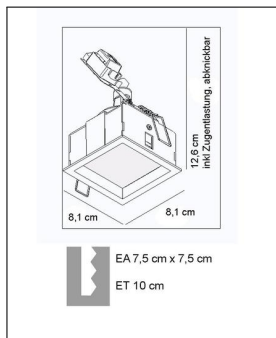

Delta Light

CARREE GT S1

Abbildungen

Ausführungen

Carree GT S1 aluminium-grau

SKU	081582
Name	Carree GT S1 aluminium-grau
Energieklassen (Text)	Diese Leuchte ist geeignet für Leuchtmittel der Energieklassen: A++, A+, A, B.
Oberfläche	Alu grau