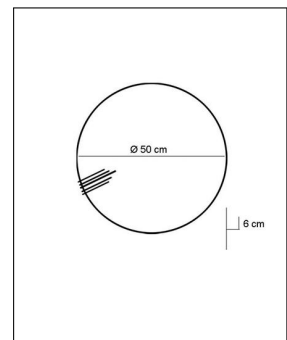

Catellani & Smith

FULL MOON 50 WHITE

Abbildungen

Ausführungen

Full Moon 50 White LED warmweiß

SKU	063029
Name	Full Moon 50 White LED warmweiß
Energieklassen (Text)	Diese Leuchte enthält eingebaute LED-Lampen der Energieklasse: A++, A+, A. Die eingebauten LED-Lampen können in der Leuchte nicht ausgetauscht werden.
Durchmesser gesamt	50 cm