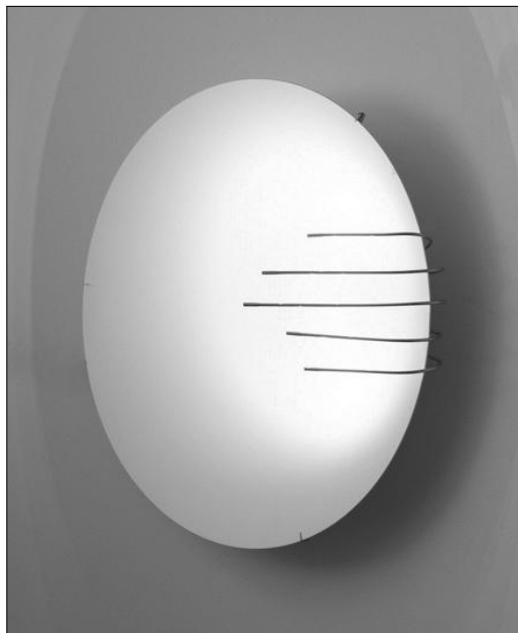

Catellani & Smith  
**FULL MOON 50 WHITE**

Bestellen Sie kostenlos  
 unseren Katalog und finden Sie  
 weitere tolle Leuchten für den  
 Innen- & Außenbereich!

**Technische Details**

Hersteller	Catellani & Smith
Design	2009, Enzo Catellani
Material	Aluminium weiß lackiert, Kupferstäbe
Energieklassen	Diese Leuchte enthält eingebaute LED-Lampen der Energieklasse: A++, A+, A. Die eingebauten LED-Lampen können in der Leuchte nicht ausgetauscht werden.
Stil	Aktuelles Design
Tiefe gesamt	6 cm
Lieferumfang	inklusive LED-Modul
Abmessungen	T: 6cm, Ø: 50cm
Lichtstrom	500 lm
Lichtfarbe	Warmweiß Extra 2700 K
Spannung	230 V
Maximale Bestückung	5x 1 W LED

**Produktbeschreibung**

Designorientierte Wandleuchte mit meditativem Flair: Wie der Name bereits erahnen lässt, erhellt das Modell Full Moon 50 White aus dem Hause Catellani & Smith den Raum in Form eines strahlenden Vollmonds. Für die Wohnqualität in den eigenen vier Wänden spielen die passenden Leuchtelemente eine entscheidende Rolle. Raffiniert platziert, schafft es die Full Moon 50 White mit Hilfe ihrer minimalistischen Beschaffenheit und ihres interessanten Schattenspiels, ein stilvolles Highlight in jedem Ambiente zu setzen, ohne sich dabei in den Vordergrund zu drängen. Als Reflektor dient eine glatte und handgearbeitete Scheibe, welche den Lichtkegel diffus streut und für eine ruhvolle sowie entspannende Atmosphäre sorgt. Wer seinen Lieblingssessel in einen wohligen, behaglichen und gemütlichen Schein tauchen möchte, trifft mit einer Full Moon 50 White von Designer Enzo Catellani auf jeden Fall die richtige Entscheidung...

## Ausführungen

---

---

Full Moon 50 White LED warmweiß

---

SKU	063029
Name	Full Moon 50 White LED warmweiß
Energieklassen (Text)	Diese Leuchte enthält eingebaute LED-Lampen der Energieklasse: A++, A+, A. Die eingebauten LED-Lampen können in der Leuchte nicht ausgetauscht werden.
Durchmesser gesamt	50 cm