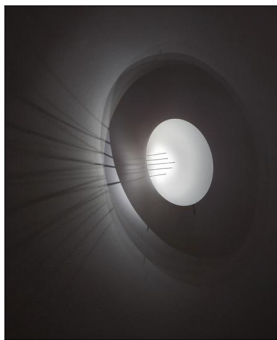

Catellani & Smith  
**FULL MOON 50 WHITE**

Bestellen Sie kostenlos  
 unseren Katalog und finden Sie  
 weitere tolle Leuchten für den  
 Innen- & Außenbereich!

**Technische Details**

Hersteller	Catellani & Smith
Design	2009, Enzo Catellani
Material	Aluminium weiß lackiert, Kupferstäbe
Energieklassen	Diese Leuchte enthält eingebaute LED-Lampen der Energieklasse: A++, A+, A. Die eingebauten LED-Lampen können in der Leuchte nicht ausgetauscht werden.
Stil	Aktuelles Design
Tiefe gesamt	6 cm
Lieferumfang	inklusive LED-Modul
Abmessungen	T: 6cm, Ø: 50cm
Lichtstrom	500 lm
Lichtfarbe	Warmweiß Extra 2700 K
Spannung	230 V
Maximale Bestückung	5x 1 W LED

**Produktbeschreibung**

Designorientierte Wandleuchte mit meditativem Flair: Wie der Name bereits erahnen lässt, erhellt das Modell Full Moon 50 White aus dem Hause Catellani & Smith den Raum in Form eines strahlenden Vollmonds. Für die Wohnqualität in den eigenen vier Wänden spielen die passenden Leuchtelemente eine entscheidende Rolle. Raffiniert platziert, schafft es die Full Moon 50 White mit Hilfe ihrer minimalistischen Beschaffenheit und ihres interessanten Schattenspiels, ein stilvolles Highlight in jedem Ambiente zu setzen, ohne sich dabei in den Vordergrund zu drängen. Als Reflektor dient eine glatte und handgearbeitete Scheibe, welche den Lichtkegel diffus streut und für eine ruhvolle sowie entspannende Atmosphäre sorgt. Wer seinen Lieblingssessel in einen wohligen, behaglichen und gemütlichen Schein tauchen möchte, trifft mit einer Full Moon 50 White von Designer Enzo Catellani auf jeden Fall die richtige Entscheidung...

## Ausführungen

---

---

Full Moon 50 White LED warmweiß

---

SKU	063029
Name	Full Moon 50 White LED warmweiß
Energieklassen (Text)	Diese Leuchte enthält eingebaute LED-Lampen der Energieklasse: A++, A+, A. Die eingebauten LED-Lampen können in der Leuchte nicht ausgetauscht werden.
Durchmesser gesamt	50 cm