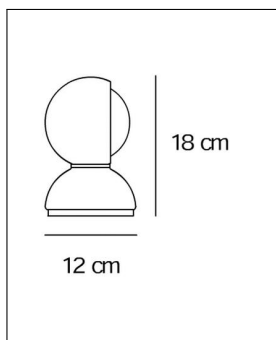

Artemide
ECLISSE

Abbildungen

Ausführungen

Eclisse Chrom

SKU	152754
Name	Eclisse Chrom
Energieeffizienzklasse	
Oberfläche	Chrom

Eclisse Gold

SKU	152752
Name	Eclisse Gold
Energieeffizienzklasse	
Oberfläche	Gold

Eclisse Kupfer

SKU	152753
Name	Eclisse Kupfer
Energieeffizienzklasse	
Oberfläche	Kupfer

Eclisse Orange

SKU	051011
Name	Eclisse Orange
Energieeffizienzklasse	
Oberfläche	Orange