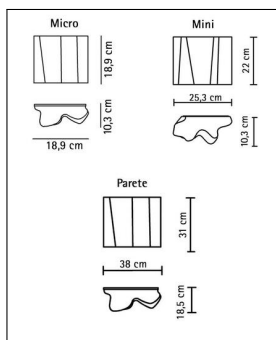

Artemide

LOGICO PARETE SINGOLA

Bestellen Sie kostenlos
unseren Katalog und finden Sie
weitere tolle Leuchten für den
Innen- & Außenbereich!

Technische Details

Kollektion	Aktuelle Kollektion
Hersteller	Artemide
Design	2001, Gerhard Reichert , Michele De Lucchi
Stil	Aktuelles Design
Schutzart	IP 20
Lieferumfang	exklusive Leuchtmittel
Regelung	Dimmbar mit externem Dimmer (leuchtmittelabhängig)
Dimmbarkeit	Dimmbar
Spannung	230 V
Prüfzeichen	CE, ENEC, F-Zeichen, Schutzklasse I
Lichtverteilung	Diffus Allgemein

 Weitere Informationen finden Sie auf prediger.de

Artemide LOGICO PARETE SINGOLA

Abbildungen

Ausführungen

Logico Parete Micro

SKU	061724
Name	Logico Parete Micro
Energieklassen (Text)	
Oberfläche	milchig Weiß
Höhe gesamt	18,9 cm

Logico Parete Singola milchig Weiß

SKU	061720
Name	Logico Parete Singola milchig Weiß
Energieklassen (Text)	
Oberfläche	milchig Weiß
Höhe gesamt	32 cm

Logico Parete Singola Mini

SKU	061723
Name	Logico Parete Singola Mini
Energieklassen (Text)	
Oberfläche	milchig Weiß
Höhe gesamt	22 cm