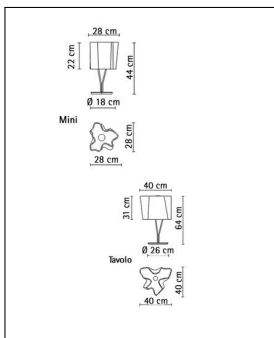


Artemide
LOGICO TAVOLO

Technische Details _____

Hersteller	Artemide
Material	geblasenes Glas, lackiertes Metall
Energieklassen	Diese Leuchte ist geeignet für Leuchtmittel der Energieklassen: A++, A+, A, B, C, D, E.
Stil	Aktuelles Design
Schutzart	IP 20
Lieferumfang	exklusive Leuchtmittel
Regelung	Touch-Dimmer
Spannung	230 V
Prüfzeichen	CE, ENEC
Lichtverteilung	Direkt , Diffus Allgemein

Bestellen Sie kostenlos
unseren Katalog und finden Sie
weitere tolle Leuchten für den
Innen- & Außenbereich!

Produktbeschreibung _____

Die kleinste Tischleuchte aus der Logico-Serie hat noch zwei größere Schwestern. Ihr bemerkenswerter Diffusor ist aus geblasenem Glas mit seidig glänzendem Finish. Die Leuchte mit ihrer diffusen und gestreuten Lichtverteilung stellt ein dekoratives Einrichtungsaccessoire dar. Die Logico Micro Tavolo als kleinste Version dieser Tischleuchte hat einen An/Aus-Schalter. Die Logico Mini Tavolo und die Logico Tavolo werden mit einem Dimmer geliefert...

 Weitere Informationen finden Sie auf prediger.de

Artemide LOGICO TAVOLO

Abbildungen

Ausführungen

Logico Tavolo

SKU	051735
Name	Logico Tavolo
Energieklassen (Text)	Diese Leuchte ist geeignet für Leuchtmittel der Energieklassen: A++, A+, A, B, C, D, E.
Ausführung	Tavolo
Höhe gesamt	64 cm

Logico Tavolo Mini

SKU	051722
Name	Logico Tavolo Mini
Energieklassen (Text)	Diese Leuchte ist geeignet für Leuchtmittel der Energieklassen: A++, A+, A, B, C, D, E.
Ausführung	Mini
Höhe gesamt	44 cm