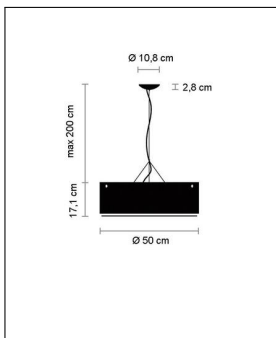

Belux ARBA 30 PENDELLEUCHTEN

Abbildungen

Ausführungen

Arba 30 Pendelleuchte dimmbar

SKU	032022
Name	Arba 30 Pendelleuchte dimmbar
Energieklassen (Text)	
Ausführung	dimmbar

Arba 30 Pendelleuchte nicht dimmbar

SKU	031861
Name	Arba 30 Pendelleuchte nicht dimmbar
Energieklassen (Text)	
Ausführung	nicht dimmbar