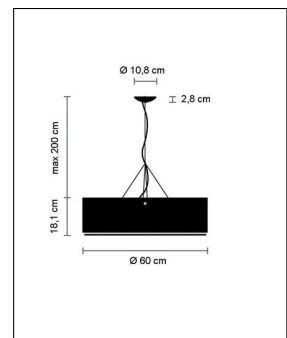

Belux

ARBA 32 PENDELLEUCHTEN

Abbildungen

Ausführungen

Arba 32 Pendelleuchte nicht dimmbar

SKU	031862
Name	Arba 32 Pendelleuchte nicht dimmbar
Energieklassen (Text)	
Ausführung	nicht Dimmbar