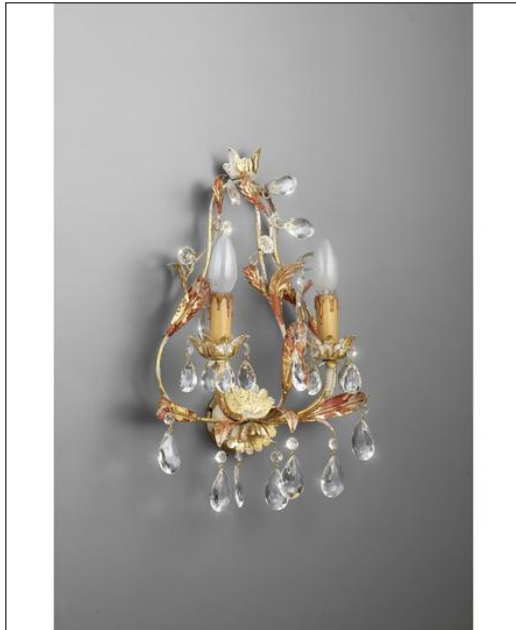

Ferro Luce

360 A 2 WANDLEUCHTEN

Bestellen Sie kostenlos
unseren Katalog und finden Sie
weitere tolle Leuchten für den
Innen- & Außenbereich!

Technische Details

Hersteller	Ferro Luce
Energieklassen	Diese Leuchte ist geeignet für Leuchtmittel der Energieklassen: A++, A+, A, B, C, D, E.
Stil	Klassisch & Landhaus
Breite gesamt	25 cm
Tiefe gesamt	15 cm
Höhe gesamt	40 cm
Lieferumfang	exklusive Leuchtmittel
Abmessungen	B: 25cm, H: 40cm, T: 15cm
Regelung	Dimmbar mit externem Dimmer (leuchtmittelabhängig)
Fassung	E14
Maximale Bestückung	2x 40 W Kerzen-Glühlampe
Prüfzeichen	CE

Produktbeschreibung

Diese dekorative 2-flammige Wandleuchte aus Eisen ist mit Florentiner Blattwerk versehen. Sie erhalten die Leuchte wahlweise mit einem Glasbehang oder mit kunstvoll geschliffenen Kristallprismen (Bleikristallbehang). Im Gegensatz zu dem Glasbehang ist bei den Kristallprismen ein hoher Bleianteil im Glas vorhanden. Dieser Bleigehalt führt in Verbindung mit dem kunstvollen Schliff zu einer Brechung des in den Kristall einfallenden Lichtes und somit zu einem brillanten und beeindruckenden Farbenspiel. Der Korpus der Leuchte wurde von Hand coloriert im Farbton Pompej. Eine Farbzusammenstellung, die das Rot und Gold der untergehenden Sonne aufnimmt und jedes Licht in eine warme Farbe taucht...

 Weitere Informationen finden Sie auf prediger.de

Ferro Luce

360 A 2 WANDLEUCHTEN

Abbildungen

Ausführungen

360 A 2 K Wandleuchte - Bleikristallbehang

SKU	062561
Name	360 A 2 K Wandleuchte - Bleikristallbehang
Energieklassen (Text)	Diese Leuchte ist geeignet für Leuchtmittel der Energieklassen: A++, A+, A, B, C, D, E.
Ausführung	Bleikristallbehang

360 A 2 Wandleuchte - Glasbehang

SKU	062560
Name	360 A 2 Wandleuchte - Glasbehang
Energieklassen (Text)	Diese Leuchte ist geeignet für Leuchtmittel der Energieklassen: A++, A+, A, B, C, D, E.
Ausführung	Glasbehang