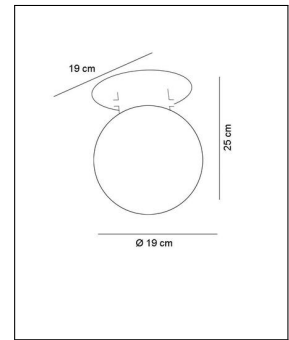

Decor Walther
GLOBE 20

Abbildungen

Ausführungen

Globe 20 Chrom

SKU	011693
Name	Globe 20 Chrom
Energieklassen (Text)	
Oberfläche	Chrom

Globe 20 Nickel satiniert

SKU	011694
Name	Globe 20 Nickel satiniert
Energieklassen (Text)	
Oberfläche	Nickel satiniert