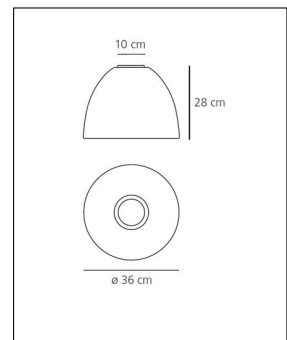

Artemide

NUR GLOSS MINI SOFFITTO HALO

Abbildungen

Ausführungen

Nur Gloss Mini Soffitto Halo Grau

SKU	129041
Name	Nur Gloss Mini Soffitto Halo Grau
Energieklassen (Text)	Diese Leuchte ist geeignet für Leuchtmittel der Energieklassen: A++, A+, A, B, C, D, E.
Oberfläche	Grau glänzend

Nur Gloss Mini Soffitto Halo Grün

SKU	129040
Name	Nur Gloss Mini Soffitto Halo Grün
Energieklassen (Text)	Diese Leuchte ist geeignet für Leuchtmittel der Energieklassen: A++, A+, A, B, C, D, E.
Oberfläche	Grün glänzend