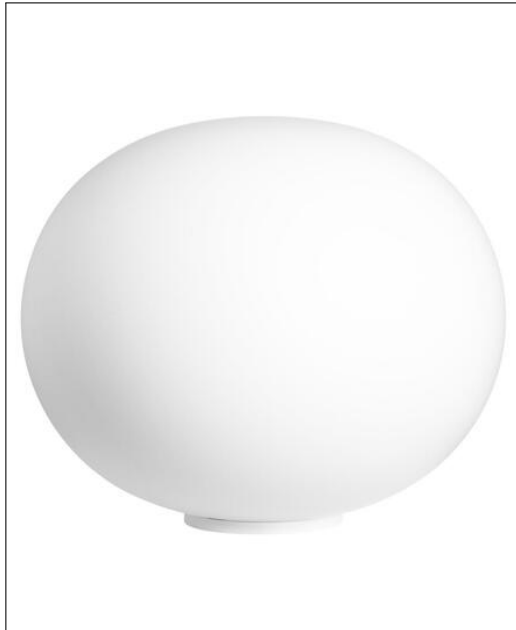

Flos

GLO-BALL BASIC

Technische Details

Kollektion	Aktuelle Kollektion
Hersteller	Flos
Design	1998, Jasper Morrison
Material	Opalglas
Stil	Design-Klassiker
Schutzart	IP 40
Bestückung / Leuchtmittel	LED-Lampe
Lieferumfang	exklusive Leuchtmittel
Regelung	Schnurdimmer
Dimmbarkeit	Dimmbar
Lichtstrom	2000 lm
Fassung	E27

Bestellen Sie kostenlos
unseren Katalog und finden Sie
weitere tolle Leuchten für den
Innen- & Außenbereich!

Produktbeschreibung

Wie ein Lampion erscheint die von Jasper Morrison entworfene Leuchte Glo-Ball. Über das satinierte, mundgeblasene Glas gibt sie das Licht diffus ab. Ob auf dem Boden, neben dem Kamin oder auf dem Sideboard - Glo-Ball macht einfach ein harmonisches Licht und sieht dabei noch interessant aus. Am Kabel befindet sich ein Dimmer, der eine individuelle Einstellung der Lichtintensität ermöglicht...

 Weitere Informationen finden Sie auf prediger.de

Flos

GLO-BALL BASIC

Abbildungen

Ausführungen

Glo-Ball Basic 1 Weiß

SKU	051203
Name	Glo-Ball Basic 1 Weiß
Energieklassen (Text)	
Durchmesser gesamt	33 cm

Glo-Ball Basic 2 Weiß

SKU	051202
Name	Glo-Ball Basic 2 Weiß
Energieklassen (Text)	
Durchmesser gesamt	45 cm