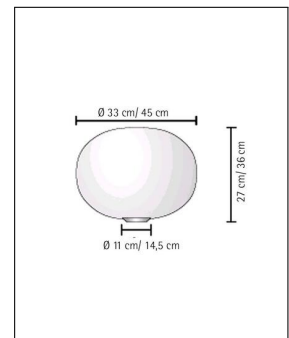

 Weitere Informationen finden Sie auf prediger.de

Flos

GLO-BALL BASIC

Abbildungen

Ausführungen

Glo-Ball Basic 1 Weiß

SKU	051203
Name	Glo-Ball Basic 1 Weiß
Energieklassen (Text)	
Durchmesser gesamt	33 cm

Glo-Ball Basic 2 Weiß

SKU	051202
Name	Glo-Ball Basic 2 Weiß
Energieklassen (Text)	
Durchmesser gesamt	45 cm