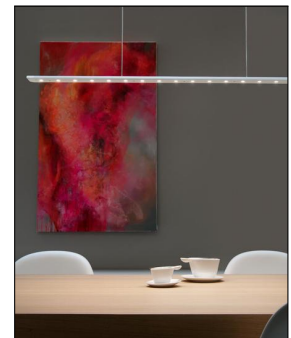

Liin Light Innovations

ANAX PENDELLEUCHE TOUCH-DIMMER 1020

Bestellen Sie kostenlos
unseren Katalog und finden Sie
weitere tolle Leuchten für den
Innen- & Außenbereich!

Technische Details

Hersteller	Liin Light Innovations
Material	Stranggepresstes Aluminium
Montagehinweis	Kabel-Reserve von 20cm bis 30cm im Baldachin
Energieklassen	Diese Leuchte enthält eingebaute LED-Lampen der Energieklasse: A++, A+, A. Die eingebauten LED-Lampen können in der Leuchte nicht ausgetauscht werden.
Stil	Aktuelles Design
Breite gesamt	5,1 cm
Länge gesamt	102 cm
Pendellänge	100 cm
Lieferumfang	inklusive LED-Modul
Abmessungen	L: 102cm, B: 5,1cm, Pendell.: 100cm
Regelung	Touch-Dimmer
Lichtstrom	1530 lm

Produktbeschreibung

Schlank und majestätisch wirkt die Pendelleuchte Anax. Dieses neue Produkt der deutschen Firma Liin Light Innovations GbR besticht mit einem innovativen Design, modernster Technik und hochwertigen Materialien. Die Pendelleuchte kann durch Berührung eines Sensors in der Leuchtenmitte stufenlos gedimmt werden. Die glaskugelgestrahlte Aluminiumoberfläche verleiht der Leuchte eine besondere Note. Die ideale Lichtquelle für anspruchsvolle Privat- und Geschäftskunden...

 Weitere Informationen finden Sie auf prediger.de

Liin Light Innovations

ANAX PENDELLEUCHE TOUCH-DIMMER 1020

Abbildungen

Ausführungen

Anax 1020 Pendelleuchte Touch-Dimmer Arctic Silver Brilliance

SKU 033868
Name Anax 1020 Pendelleuchte Touch-Dimmer Arctic Silver Brilliance

Energieklassen (Text) Diese Leuchte enthält eingebaute LED-Lampen der Energieklasse: A++, A+, A. Die eingebauten LED-Lampen können in der Leuchte nicht ausgetauscht werden.

Anax 1020 Pendelleuchte Touch-Dimmer Artic Silver Satin