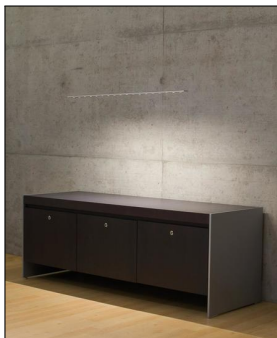

Liin Light Innovations

ANAX PENDELLEUCHE TOUCH-DIMMER 1020

Bestellen Sie kostenlos
unseren Katalog und finden Sie
weitere tolle Leuchten für den
Innen- & Außenbereich!

Technische Details

Hersteller	Liin Light Innovations
Material	Stranggepresstes Aluminium
Montagehinweis	Kabel-Reserve von 20cm bis 30cm im Baldachin
Energieklassen	Diese Leuchte enthält eingebaute LED-Lampen der Energieklasse: A++, A+, A. Die eingebauten LED-Lampen können in der Leuchte nicht ausgetauscht werden.
Stil	Aktuelles Design
Breite gesamt	5,1 cm
Länge gesamt	102 cm
Pendellänge	100 cm
Lieferumfang	inklusive LED-Modul
Abmessungen	L: 102cm, B: 5,1cm, Pendell.: 100cm
Regelung	Touch-Dimmer
Lichtstrom	1530 lm

Produktbeschreibung

Schlank und majestätisch wirkt die Pendelleuchte Anax. Dieses neue Produkt der deutschen Firma Liin Light Innovations GbR besticht mit einem innovativen Design, modernster Technik und hochwertigen Materialien. Die Pendelleuchte kann durch Berührung eines Sensors in der Leuchtenmitte stufenlos gedimmt werden. Die glaskugelgestrahlte Aluminiumoberfläche verleiht der Leuchte eine besondere Note. Die ideale Lichtquelle für anspruchsvolle Privat- und Geschäftskunden...

 Weitere Informationen finden Sie auf prediger.de

Liin Light Innovations

ANAX PENDELLEUCHE TOUCH-DIMMER 1020

Abbildungen

Ausführungen

Anax 1020 Pendelleuchte Touch-Dimmer Arctic Silver Brilliance

SKU 033868
Name Anax 1020 Pendelleuchte Touch-Dimmer Arctic Silver Brilliance