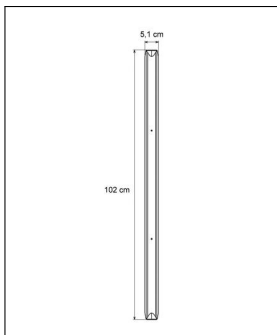

Liin Light Innovations

ANAX PENDELLEUCHE TOUCH-DIMMER 1020

Abbildungen

Ausführungen

Anax 1020 Pendelleuchte Touch-Dimmer Arctic Silver Brilliance

SKU 033868
Name Anax 1020 Pendelleuchte Touch-Dimmer Arctic Silver Brilliance

Energieklassen (Text) Diese Leuchte enthält eingebaute LED-Lampen der Energieklasse: A++, A+, A. Die eingebauten LED-Lampen können in der Leuchte nicht ausgetauscht werden.

Anax 1020 Pendelleuchte Touch-Dimmer Artic Silver Satin

SKU 033346
Name Anax 1020 Pendelleuchte Touch-Dimmer Artic Silver Satin

Energieklassen (Text) Diese Leuchte enthält eingebaute LED-Lampen der Energieklasse: A++, A+, A. Die eingebauten LED-Lampen können in der Leuchte nicht ausgetauscht werden.