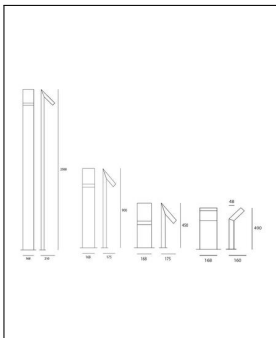


Artemide
CHILONE TERRA

Bestellen Sie kostenlos
unseren Katalog und finden Sie
weitere tolle Leuchten für den
Innen- & Außenbereich!

Technische Details

Hersteller	Artemide
Design	2009, Ernesto Gismondi
Material	lackiertes Aluminium, thermoplastisches Material
Energieklassen	Diese Leuchte enthält eingebaute LED-Lampen der Energieklasse: A++, A+, A. Die Lampen können in der Leuchte nicht ausgetauscht werden.
Stil	Aktuelles Design
Schutzart	IP 55
Breite gesamt	16,8 cm
Lieferumfang	inklusive LED-Modul
Spannung	230 V
Prüfzeichen	CE, F-Zeichen, Schutzklasse I
Lichtverteilung	Direkt

 Weitere Informationen finden Sie auf prediger.de

Artemide **CHILONE TERRA**

Abbildungen

Ausführungen

Chilone Terra 250

SKU	074296
Name	Chilone Terra 250
Energieklassen (Text)	Diese Leuchte enthält eingebaute LED-Lampen der Energieklasse: A++, A+, A. Die Lampen können in der Leuchte nicht ausgetauscht werden.
Höhe gesamt	250 cm