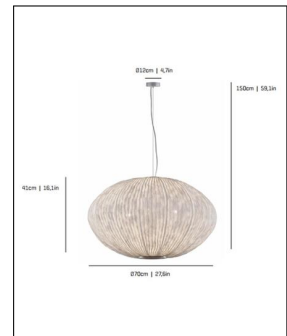

Arturo Alvarez

CORAL SEARCHIN PENDELLEUCHTEN - DURCHMESSER: 70CM

Abbildungen

Ausführungen

Coral Seurchin Weiß Silikon/Kabel transparent

SKU	033852
Name	Coral Seurchin Weiß Silikon/Kabel transparent
Energieklassen (Text)	Diese Leuchte ist geeignet für Leuchtmittel der Energieklassen: A+, A, B, C, D, E.
Oberfläche	Weiß