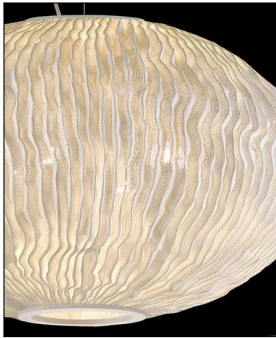

Arturo Alvarez

CORAL SEARCHIN PENDELLEUCHTEN - DURCHMESSER: 70CM

Abbildungen

Ausführungen

Coral Seurchin Weiß Silikon/Kabel transparent

SKU	033852
Name	Coral Seurchin Weiß Silikon/Kabel transparent
Energieklassen (Text)	Diese Leuchte ist geeignet für Leuchtmittel der Energieklassen: A+, A, B, C, D, E.
Oberfläche	Weiß