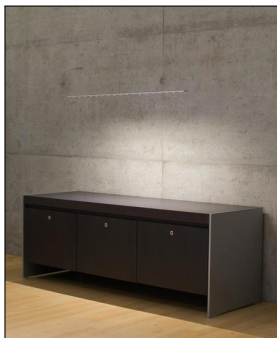

Liin Light Innovations

PENDELLEUCHE ANAX COLOR CHANGE 1020

Abbildungen

Ausführungen

Anax CC 1020 Pendelleuchte Arctic Silver Satin

SKU	033874
Name	Anax CC 1020 Pendelleuchte Arctic Silver Satin
Energieklassen (Text)	Diese Leuchte enthält eingebaute LED-Lampen der Energieklasse: A++, A+, A. Die eingebauten LED-Lampen können in der Leuchte nicht ausgetauscht werden.
Ausführung	Artic Silver Satin - Aluminium satiniert

Anax CC 1020 Pendelleuchte Inka Gold Satin

SKU	032688
Name	Anax CC 1020 Pendelleuchte Inka Gold Satin
Energieklassen (Text)	Diese Leuchte enthält eingebaute LED-Lampen der Energieklasse: A++, A+, A. Die eingebauten LED-Lampen können in der Leuchte nicht ausgetauscht werden.
Ausführung	Inka Gold Satin - Gold satiniert