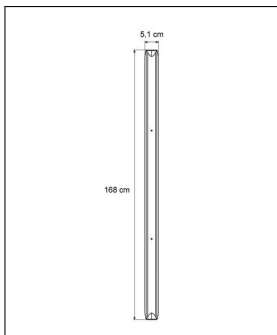

Liin Light Innovations

ANAX PENDELLEUCHE TOUCH-DIMMER 1680

Abbildungen

Ausführungen

Anax 1680 Pendelleuchte Touch-Dimmer Arctic Silver Brilliance

SKU 032100
Name Anax 1680 Pendelleuchte Touch-Dimmer Arctic Silver Brilliance

Energieklassen (Text) Diese Leuchte enthält eingebaute LED-Lampen der Energieklasse: A++, A+, A. Die eingebauten LED-Lampen können in der Leuchte nicht ausgetauscht werden.

Anax 1680 Pendelleuchte Touch-Dimmer Arctic Silver Satin

SKU 033880
Name Anax 1680 Pendelleuchte Touch-Dimmer Arctic Silver Satin

Energieklassen (Text) Diese Leuchte enthält eingebaute LED-Lampen der Energieklasse: A++, A+, A. Die eingebauten LED-Lampen können in der Leuchte nicht ausgetauscht werden.