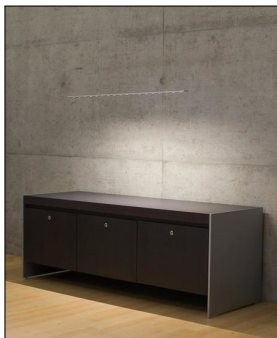

Liin Light Innovations

ANAX PENDELLEUCHE TOUCH-DIMMER 1680

Abbildungen

Ausführungen

Anax 1680 Pendelleuchte Touch-Dimmer Arctic Silver Brilliance

SKU 032100
Name Anax 1680 Pendelleuchte Touch-Dimmer Arctic Silver Brilliance

Energieklassen (Text) Diese Leuchte enthält eingebaute LED-Lampen der Energieklasse: A++, A+, A. Die eingebauten LED-Lampen können in der Leuchte nicht ausgetauscht werden.

Anax 1680 Pendelleuchte Touch-Dimmer Arctic Silver Satin

SKU 033880
Name Anax 1680 Pendelleuchte Touch-Dimmer Arctic Silver Satin

Energieklassen (Text) Diese Leuchte enthält eingebaute LED-Lampen der Energieklasse: A++, A+, A. Die eingebauten LED-Lampen können in der Leuchte nicht ausgetauscht werden.