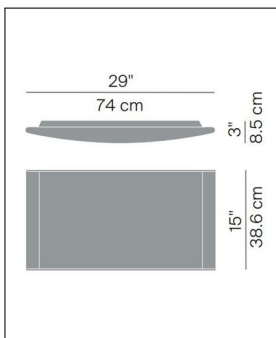

Luceplan

STRIP D22/3EL

Abbildungen

Ausführungen

Strip D22/3EL Aluminium poliert

SKU	063370
Name	Strip D22/3EL Aluminium poliert
Energieklassen (Text)	Diese Leuchte ist kompatibel mit Leuchtmitteln der Energieklassen: A++, A+, A, B, C, D, E.
Oberfläche	Aluminium poliert

Strip D22/3EL Weiß

SKU	063371
Name	Strip D22/3EL Weiß
Energieklassen (Text)	Diese Leuchte ist kompatibel mit Leuchtmitteln der Energieklassen: A++, A+, A, B, C, D, E.
Oberfläche	Weiß