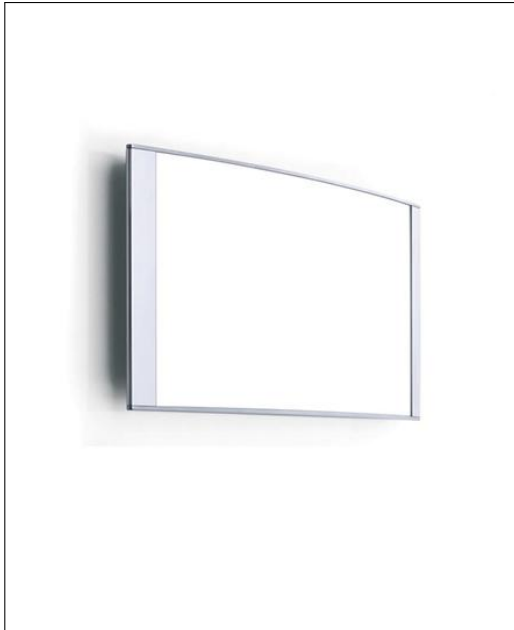

Luceplan

STRIP D22/3EL

Bestellen Sie kostenlos
unseren Katalog und finden Sie
weitere tolle Leuchten für den
Innen- & Außenbereich!

**Technische Details**

Hersteller	Luceplan
Design	1996, Dante Donegani
Energieklassen	Diese Leuchte ist kompatibel mit Leuchtmitteln der Energieklassen: A++, A+, A, B, C, D, E.
Stil	Aktuelles Design
Schutzart	IP 40
Breite gesamt	38,6 cm
Länge gesamt	74 cm
Höhe gesamt	8,5 cm
Lieferumfang	exklusive Leuchtmittel
Abmessungen	L: 74cm, B: 38,6cm, H: 8,5cm
Gewicht	7,78 kg
Fassung	G5

Produktbeschreibung

Die Leuchten Strip entsprechen allen Erwartungen an eine moderne Lichtquelle. Sie sind dezent und platzsparend, ihr Profil erinnert an eine dünne Waffel. Dank ihres flachen Formats wird auch der optische Raumbedarf der Leuchte minimiert. Der Schirm ist aus opalem Polycarbonat, der Rahmen wählbar zwischen weiß lackiertem oder poliertem Aluminium. Egal ob einzeln oder in Kombination montiert (auch mit anderen Breiten) - die aparte Strip passt aufgrund ihres zurückhaltenden Design in die unterschiedlichsten Wohnraumsituationen. Neben der Befestigung an der Wand oder Decke ist auch die Montage als Pendelleuchte machbar. Bei uns haben Sie die Möglichkeit, das für die Pendelmontage notwendige Abhänge-Set zusätzlich zu bestellen (siehe unter Zubehör..)

 Weitere Informationen finden Sie auf prediger.de

Luceplan

STRIP D22/3EL

Abbildungen

Ausführungen

Strip D22/3EL Aluminium poliert

SKU	063370
Name	Strip D22/3EL Aluminium poliert
Energieklassen (Text)	Diese Leuchte ist kompatibel mit Leuchtmitteln der Energieklassen: A++, A+, A, B, C, D, E.
Oberfläche	Aluminium poliert

Strip D22/3EL Weiß

SKU	063371
Name	Strip D22/3EL Weiß
Energieklassen (Text)	Diese Leuchte ist kompatibel mit Leuchtmitteln der Energieklassen: A++, A+, A, B, C, D, E.
Oberfläche	Weiß