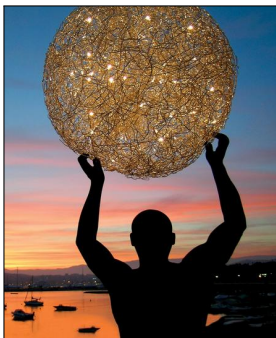

Catellani & Smith

UOMO DELLA LUCE OUTDOOR LED

Bestellen Sie kostenlos
unseren Katalog und finden Sie
weitere tolle Leuchten für den
Innen- & Außenbereich!

Technische Details

Hersteller	Catellani & Smith
Design	Enzo Catellani
Material	Kugel: Aluminiumdraht, Figur: Roheisen.
Energieklassen	Diese Leuchte ist geeignet für Leuchtmittel der Energieklassen: A++, A+, A. Die Leuchte wird verkauft mit einem Leuchtmittel der Energieklasse: A+.
Stil	Aktuelles Design
Schutzart	IP 65
Details	Ringkerntrafo 300 W, IP65
Betriebsgerät	inklusive Ringkerntrafo
Durchmesser gesamt	100 cm
Leuchtenfuß Länge	80 cm
Leuchtenfuß Breite	80 cm
Lieferumfang	inklusive Leuchtmittel

Produktbeschreibung

Uomo della Luce Outdoor LED gehört zur erfolgreichen Leuchtenserie Fil de Fer aus dem Hause Catellani & Smith. Der italienische Designer Enzo Catellani lässt sich immer wieder von Objekten in seiner Umgebung inspirieren und setzt sie miteinander in Beziehung. Die Kugel aus Aluminiumdraht erinnert an Geflechte aus Reisig, wie sie durch den Wind in der Steppe geformt und über den Boden getrieben werden. Der Mann aus Roheisen hebt eine dieser Kugeln in den Himmel. Das kunstvolle Lichtobjekt erscheint hierbei selbst wie eine kompakte Version des kosmischen Raums. Diese Außenstehleuchte wird mit energiesparenden LEDs betrieben und ist in verschiedenen Höhen erhältlich. Sie passt in den modern gestalteten Außenbereich im geschäftlichen und privaten Umfeld...

 Weitere Informationen finden Sie auf prediger.de

Catellani & Smith

UOMO DELLA LUCE OUTDOOR LED

Abbildungen

Ausführungen

Uomo della Luce XXL Outdoor

SKU	075129
Name	Uomo della Luce XXL Outdoor
Energieklassen (Text)	Diese Leuchte ist geeignet für Leuchtmittel der Energieklassen: A++, A+, A. Die Leuchte wird verkauft mit einem Leuchtmittel der Energieklasse: A+.
Höhe gesamt	310 cm