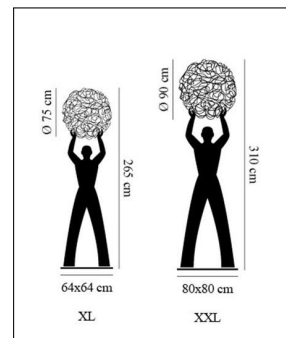

Catellani & Smith

UOMO DELLA LUCE OUTDOOR LED

Bestellen Sie kostenlos
unseren Katalog und finden Sie
weitere tolle Leuchten für den
Innen- & Außenbereich!

Technische Details

Hersteller	Catellani & Smith
Design	Enzo Catellani
Material	Kugel: Aluminiumdraht, Figur: Roheisen.
Energieklassen	Diese Leuchte ist geeignet für Leuchtmittel der Energieklassen: A++, A+, A. Die Leuchte wird verkauft mit einem Leuchtmittel der Energieklasse: A+.
Stil	Aktuelles Design
Schutzart	IP 65
Details	Ringkerntrafo 300 W, IP65
Betriebsgerät	inklusive Ringkerntrafo
Durchmesser gesamt	100 cm
Leuchtenfuß Länge	80 cm
Leuchtenfuß Breite	80 cm
Lieferumfang	inklusive Leuchtmittel

Produktbeschreibung

Uomo della Luce Outdoor LED gehört zur erfolgreichen Leuchtenserie Fil de Fer aus dem Hause Catellani & Smith. Der italienische Designer Enzo Catellani lässt sich immer wieder von Objekten in seiner Umgebung inspirieren und setzt sie miteinander in Beziehung. Die Kugel aus Aluminiumdraht erinnert an Geflechte aus Reisig, wie sie durch den Wind in der Steppe geformt und über den Boden getrieben werden. Der Mann aus Roheisen hebt eine dieser Kugeln in den Himmel. Das kunstvolle Lichtobjekt erscheint hierbei selbst wie eine kompakte Version des kosmischen Raums. Diese Außenstehleuchte wird mit energiesparenden LEDs betrieben und ist in verschiedenen Höhen erhältlich. Sie passt in den modern gestalteten Außenbereich im geschäftlichen und privaten Umfeld...

 Weitere Informationen finden Sie auf prediger.de

Catellani & Smith

UOMO DELLA LUCE OUTDOOR LED

Abbildungen

Ausführungen

Uomo della Luce XXL Outdoor

SKU	075129
Name	Uomo della Luce XXL Outdoor
Energieklassen (Text)	Diese Leuchte ist geeignet für Leuchtmittel der Energieklassen: A++, A+, A. Die Leuchte wird verkauft mit einem Leuchtmittel der Energieklasse: A+.
Höhe gesamt	310 cm