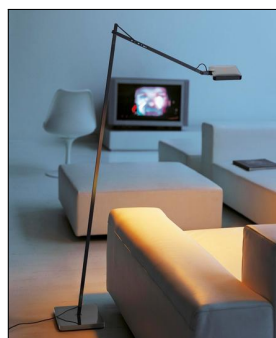

Flos

KELVIN LED FLOOR

Bestellen Sie kostenlos
unseren Katalog und finden Sie
weitere tolle Leuchten für den
Innen- & Außenbereich!

Technische Details

Hersteller	Flos
Design	2011, Antonio Citterio
Material	Aluminium, lackiert
Energieklassen	Diese Leuchte enthält eingebaute LED-Lampen der Energieklassen: A++, A+, A. Die Lampen können in der Leuchte nicht ausgetauscht werden.
Stil	Aktuelles Design
Details	Soft-Touch - Drei-Stufen-Schalter
Ausladung gesamt	67,5 cm
Leuchtenfuß Breite	16,5 cm
Höhe gesamt	110 cm
Lieferumfang	inklusive LED-Modul
Abmessungen	H: 110cm, (Fuß) B: 16,5cm, Ausladung: 67,5cm
Regelung	Touch-Dimmer

Produktbeschreibung

Die Standleuchte Kelvin LED F spendet direktes Licht. Durch einen doppelten Pantograph-Arm und einen verstellbaren Kopf ist sie flexibel einstellbar. Der Leuchtenkörper besteht aus einer gegossenen Aluminiumlegierung, der Außenkopf aus Aluminiumguss mit einem spritzgegessenem Streukörper aus Methacrylat. Die Außenbeschichtung der Basis ist aus Kunststoff mit weißem, anthrazitfarbenem oder schwarzem Überzug. Die Bedienung verläuft über einen Soft-Touch - Schalter am Reflektorkopf, der eine Drei-Stufen-Schaltung ermöglicht. bsp...

 Weitere Informationen finden Sie auf prediger.de

Flos

KELVIN LED FLOOR

Abbildungen

Ausführungen

Kelvin LED F Anthrazit

SKU	052707
Name	Kelvin LED F Anthrazit
Energieklassen (Text)	Diese Leuchte enthält eingebaute LED-Lampen der Energieklassen: A++, A+, A. Die Lampen können in der Leuchte nicht ausgetauscht werden.
Oberfläche	anthrazit

Kelvin LED F Weiß

SKU	052705
Name	Kelvin LED F Weiß
Energieklassen (Text)	Diese Leuchte enthält eingebaute LED-Lampen der Energieklassen: A++, A+, A. Die Lampen können in der Leuchte nicht ausgetauscht werden.
Oberfläche	Weiß