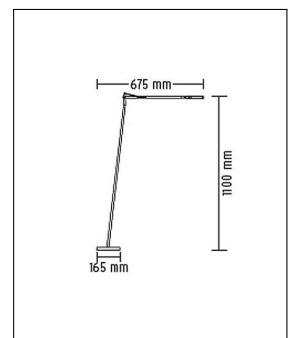

Flos

KELVIN LED FLOOR

Abbildungen

Ausführungen