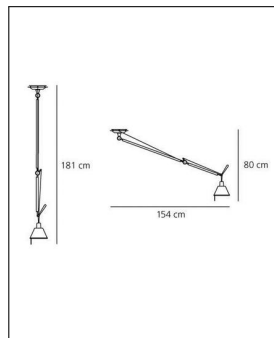

Artemide

TOLOMEO SOSPENSIONE DECENTRATA

Bestellen Sie kostenlos
unseren Katalog und finden Sie
weitere tolle Leuchten für den
Innen- & Außenbereich!

Technische Details

Hersteller	Artemide
Design	1996, Michele De Lucchi, Giancarlo Piretti
Material	Aluminium
Energieklassen	Diese Leuchte ist geeignet für Leuchtmittel der Energieklassen: A++, A+, A, B, C, D, E.
Stil	Aktuelles Design
Schutzart	IP 20
Ausladung gesamt	154 cm
Höhe gesamt	80-181 cm
Lieferumfang	exklusive Leuchtmittel
Regelung	Dimmbar mit externem Dimmer (Leuchtmittelabhängig)
Fassung	E27
Spannung	230 V

Produktbeschreibung

Die Tolomeo Sospensione Decentrata von Artemide ist der Problemlöser, wenn der Deckenauslass nicht über Ihrem Tisch positioniert ist. Der variabel verstellbare Arm aus Aluminium mit raffiniertem Federausgleichsystem gewährleistet eine optimale Ausrichtung des in alle Richtungen drehbaren Leuchtschirms. Die außergewöhnliche Leuchte ist in drei verschiedenen Schirmausführungen erhältlich: Aluminium, Satin oder Pergamentpapier...

 Weitere Informationen finden Sie auf prediger.de

Artemide

TOLOMEO SOSPENSIONE DECENTRATA

Abbildungen

Ausführungen

Tolomeo Sospensione Decentrata 24 Pergament

SKU	038910
Name	Tolomeo Sospensione Decentrata 24 Pergament
Energieklassen (Text)	Diese Leuchte ist geeignet für Leuchtmittel der Energieklassen: A++, A+, A, B, C, D, E.
Ausführung	Pergament-Schirm
Schirm Durchmesser	24 cm