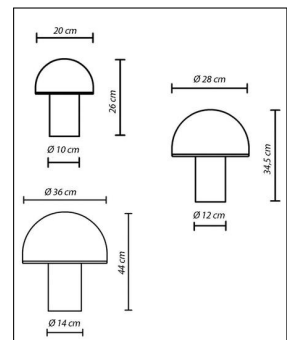


Artemide
ONFALE TAVOLO

Bestellen Sie kostenlos
unseren Katalog und finden Sie
weitere tolle Leuchten für den
Innen- & Außenbereich!

Technische Details

Hersteller	Artemide
Design	1978, Luciano Vistosi
Material	aus mundgeblasenem Opalglas
Energieklassen	Diese Leuchte ist geeignet für Leuchtmittel der Energieklassen: A++, A+, A, B, C, D, E.
Stil	Design-Klassiker
Schutzart	IP 20
Lieferumfang	exklusive Leuchtmittel
Regelung	An/Aus-Schalter
Spannung	230 V
Prüfzeichen	CE, ENEC
Lichtverteilung	Diffus Allgemein

 Weitere Informationen finden Sie auf prediger.de

Artemide ONFALE TAVOLO

Abbildungen

Ausführungen

Onfale Tavolo Grande

SKU	051458
Name	Onfale Tavolo Grande
Energieklassen (Text)	Diese Leuchte ist geeignet für Leuchtmittel der Energieklassen: A++, A+, A, B, C, D, E.
Ausführung	Grande
Höhe gesamt	44 cm

Onfale Tavolo Piccolo

SKU	051455
Name	Onfale Tavolo Piccolo
Energieklassen (Text)	Diese Leuchte ist geeignet für Leuchtmittel der Energieklassen: A++, A+, A, B, C, D, E.
Ausführung	Piccolo
Höhe gesamt	26 cm

Onfale Tavolo Medio

SKU	138762
Name	Onfale Tavolo Medio
Energieklassen (Text)	Diese Leuchte ist geeignet für Leuchtmittel der Energieklassen: A++, A+, A, B, C, D, E.
Ausführung	Medio
Höhe gesamt	34,5 cm