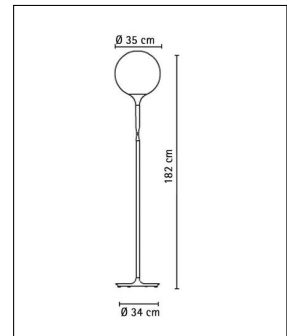

Artemide
CASTORE TERRA

Abbildungen

Ausführungen

Castore Terra 35

SKU	047111
Name	Castore Terra 35
Energieklassen (Text)	Diese Leuchte ist geeignet für Leuchtmittel der Energieklassen: A++, A+, A, B, C, D, E.
Höhe gesamt	182 cm