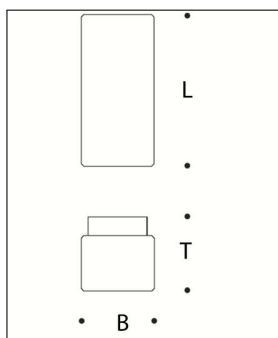

Bega

LICHTBAUSTEIN RECHTECK – NORMALLAMPEN

Abbildungen

Ausführungen

33266 Lichtbaustein

SKU	060503
Name	33266 Lichtbaustein
Energieklassen (Text)	
Länge gesamt	30 cm

33363 Lichtbaustein

SKU	060621
Name	33363 Lichtbaustein
Energieklassen (Text)	
Länge gesamt	37 cm