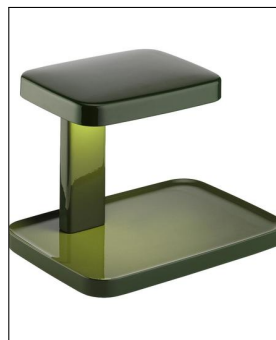

Flos
PIANI TISCHLEUCHE

Abbildungen

Ausführungen

Piani Tischleuchte Grün

SKU	053270
Name	Piani Tischleuchte Grün
Energieklassen (Text)	Diese Leuchte enthält eingebaute LED-Lampen der Energieklassen: A++, A+, A. Die Lampen können in der Leuchte nicht ausgetauscht werden.
Oberfläche	Grün

Piani Tischleuchte Schwarz

SKU	052771
Name	Piani Tischleuchte Schwarz
Energieklassen (Text)	Diese Leuchte enthält eingebaute LED-Lampen der Energieklassen: A++, A+, A. Die Lampen können in der Leuchte nicht ausgetauscht werden.
Oberfläche	schwarz