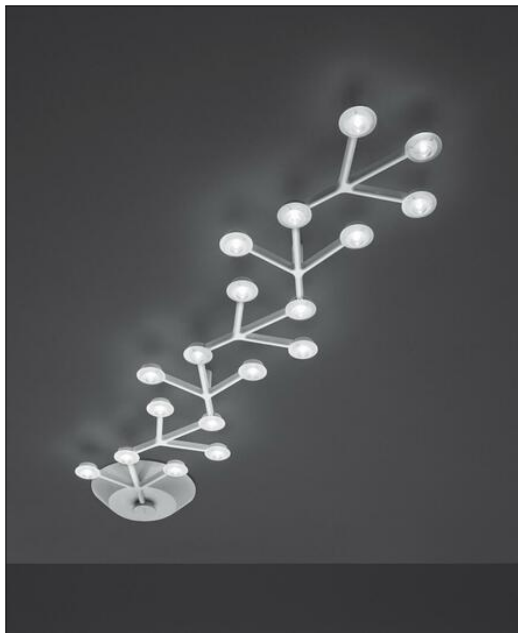

Artemide

LED NET LINEARE SOFFITTO

Bestellen Sie kostenlos
unseren Katalog und finden Sie
weitere tolle Leuchten für den
Innen- & Außenbereich!

Technische Details

Lichtfarbe	Warmweiß
Hersteller	Artemide
Design	2011 , Michele De Lucchi , Alberto Nason
Material	Methacrylat, Aluminium lackiert
Oberfläche	Weiß
Stil	Aktuelles Design
Schutzart	IP 20
Betriebsgerät	inklusive LED-Treiber
Bestückung / Leuchtmittel	LED-Modul
Lieferumfang	inklusive LED-Modul
Farbtemperatur	Warmweiß 3000 K
Spannung	230 V

Produktbeschreibung

Die ausgefallene Deckenleuchte Led Net wurde im Jahre 2011 von Michele De Lucchi und Alberto Nason für den italienischen Premiumhersteller Artemide entworfen. Wie die Verzweigungen an einem Baum wirken die einzelnen LED-Elemente bei dieser direkt strahlenden Deckenleuchte. Das Leuchtengestell ist aus weiß lackiertem Aluminium und die LED-Elemente aus widerstandsfähigem Metakrylat. Durch die einzigartige Gestaltung der Deckenleuchte Led Net hat der Anwender neben einer effizienten Lichtquelle auch ein eleganten Blickfang für den Raum...

 Weitere Informationen finden Sie auf prediger.de

Artemide

LED NET LINEARE SOFFITTO

Abbildungen

Ausführungen

Led Net lineare soffitto 125

SKU	015035
Name	Led Net lineare soffitto 125
Energieklassen (Text)	
Länge gesamt	125 cm

Led Net lineare soffitto 66

SKU	015036
Name	Led Net lineare soffitto 66
Energieklassen (Text)	
Länge gesamt	66 cm