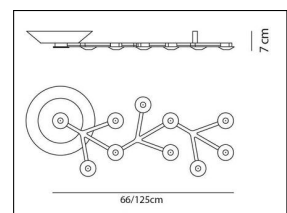

 Weitere Informationen finden Sie auf prediger.de

Artemide

LED NET LINEARE SOFFITTO

Abbildungen

Ausführungen

Led Net lineare soffitto 125

SKU	015035
Name	Led Net lineare soffitto 125
Energieklassen (Text)	
Länge gesamt	125 cm

Led Net lineare soffitto 66

SKU	015036
Name	Led Net lineare soffitto 66
Energieklassen (Text)	
Länge gesamt	66 cm