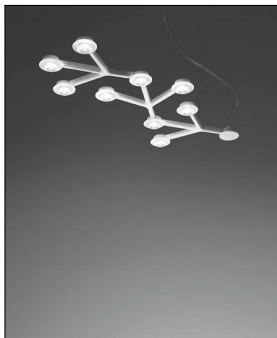

Artemide

LED NET LINEARE SOFFITTO

Bestellen Sie kostenlos
unseren Katalog und finden Sie
weitere tolle Leuchten für den
Innen- & Außenbereich!

Technische Details

Lichtfarbe	Warmweiß
Hersteller	Artemide
Design	2011 , Michele De Lucchi , Alberto Nason
Material	Methacrylat, Aluminium lackiert
Oberfläche	Weiß
Stil	Aktuelles Design
Schutzart	IP 20
Betriebsgerät	inklusive LED-Treiber
Bestückung / Leuchtmittel	LED-Modul
Lieferumfang	inklusive LED-Modul
Farbtemperatur	Warmweiß 3000 K
Spannung	230 V

Produktbeschreibung

Die ausgefallene Deckenleuchte Led Net wurde im Jahre 2011 von Michele De Lucchi und Alberto Nason für den italienischen Premiumhersteller Artemide entworfen. Wie die Verzweigungen an einem Baum wirken die einzelnen LED-Elemente bei dieser direkt strahlenden Deckenleuchte. Das Leuchtengestell ist aus weiß lackiertem Aluminium und die LED-Elemente aus widerstandsfähigem Metakrylat. Durch die einzigartige Gestaltung der Deckenleuchte Led Net hat der Anwender neben einer effizienten Lichtquelle auch ein eleganten Blickfang für den Raum...

 Weitere Informationen finden Sie auf prediger.de

Artemide

LED NET LINEARE SOFFITTO

Abbildungen

Ausführungen

Led Net lineare soffitto 125

SKU	015035
Name	Led Net lineare soffitto 125
Energieklassen (Text)	
Länge gesamt	125 cm