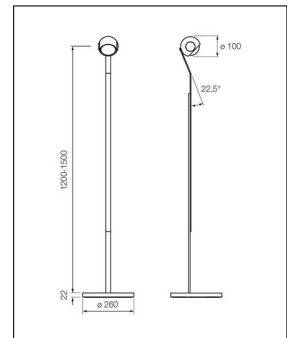

Occhio

IO LETTURA KOPF SCHWARZ MATT

Abbildungen

Ausführungen

io Lettura Schwarz matt/Chrom matt SMMS 2700K

SKU	042453
Name	io Lettura Schwarz matt/Chrom matt SMMS 2700K
Energieklassen (Text)	Diese Leuchte ist geeignet für Leuchtmittel der Energieklassen: A++, A+, A. Die Lampen in der Leuchte können vom Hersteller ausgetauscht werden.
Ausführung	Pads: Chrom matt - Body: Chrom matt - Base: Schwarz matt

io Lettura Schwarz matt SSSS 2700K

SKU	042522
Name	io Lettura Schwarz matt SSSS 2700K
Energieklassen (Text)	Diese Leuchte ist geeignet für Leuchtmittel der Energieklassen: A++, A+, A. Die Lampen in der Leuchte können vom Hersteller ausgetauscht werden.
Ausführung	Pads: Schwarz matt - Body: Schwarz matt - Base: Schwarz matt