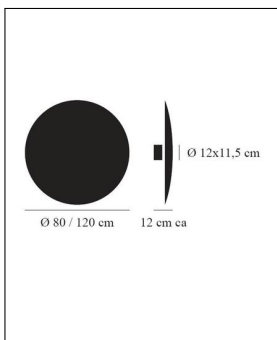

 Weitere Informationen finden Sie auf prediger.de

Catellani & Smith

FRANCESCA WANDLEUCHTEN

Abbildungen

Ausführungen

Francesca Parete Gold Ø: 120cm

SKU	068590
Name	Francesca Parete Gold Ø: 120cm
Energieklassen (Text)	Diese Leuchte ist geeignet für Leuchtmittel der Energieklassen: A+, A. Die Leuchte wird verkauft mit einem Leuchtmittel der Energieklasse: A+.
Oberfläche	Gold
Durchmesser gesamt	120 cm

Francesca Parete Gold Ø: 80cm

SKU	066444
Name	Francesca Parete Gold Ø: 80cm
Energieklassen (Text)	Diese Leuchte ist geeignet für Leuchtmittel der Energieklassen: A+, A. Die Leuchte wird verkauft mit einem Leuchtmittel der Energieklasse: A+.
Oberfläche	Gold
Durchmesser gesamt	80 cm

~~Oberfläche Kupfer~~
~~Francesca Parete Silber Ø: 120cm~~
~~Durchmesser gesamt 120 cm~~

SKU 068591
 Name Francesca Parete Silber Ø: 120cm
 Energieklassen (Text) Diese Leuchte ist geeignet für Leuchtmittel der Energieklassen: A+, A. Die Leuchte wird verkauft mit einem Leuchtmittel der Energieklasse: A+.

Oberfläche Weiß/Gold
 Durchmesser gesamt 120 cm