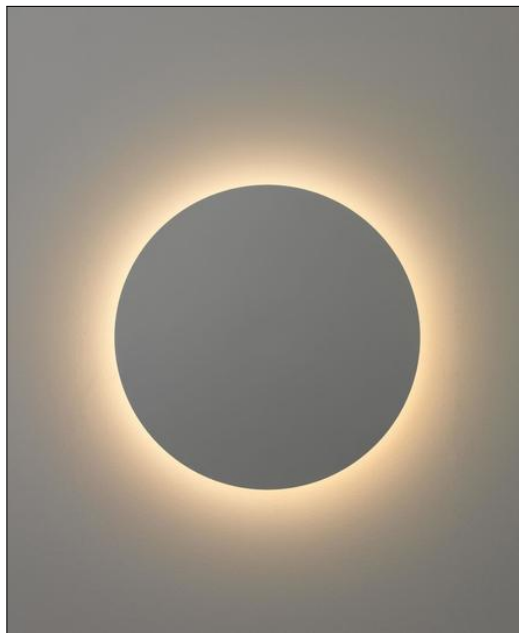

Catellani & Smith

FRANCESCA WANDLEUCHTEN

Bestellen Sie kostenlos
unseren Katalog und finden Sie
weitere tolle Leuchten für den
Innen- & Außenbereich!

Technische Details

Hersteller	Catellani & Smith
Energieklassen	Diese Leuchte ist geeignet für Leuchtmittel der Energieklassen: A+, A. Die Leuchte wird verkauft mit einem Leuchtmittel der Energieklasse: A+.
Stil	Aktuelles Design
Lieferumfang	inklusive Leuchtmittel
Regelung	Dimmbar mit externem Dimmer (Leuchtmittelabhängig)
Fassung	G9
Spannung	230 V
Maximale Bestückung	4x 2,7 W LED-Stiftsockellampe
Prüfzeichen	CE
Lichtverteilung	Indirekt

Produktbeschreibung

Zeitlose Eleganz prägt das Design der runden Francesca Wandleuchte aus dem Hause Catellani & Smith. Erhältlich in mehreren Farbvarianten ist diese Wandleuchte ein passendes Modell für jedes Einrichtungskonzept und lässt sich unkompliziert auf nahezu jede moderne wie klassische Einrichtung abstimmen. Reduziert und dezent wirkt die Optik der hochwertigen Francesca Leuchte. Gefertigt aus Eisen und Aluminium bietet dieses Lichtobjekt eine lange Lebensdauer sowie optimierte Funktionalität, wobei gerade die hohe Simplizität das Erkennungsmerkmal dieser Wandleuchte ist. Jedes Modell besteht nur aus einer rund geformten Platte, die von hinten indirekt beleuchtet wird. Auf diese Weise spendet die Wandleuchte angenehmes, unaufdringliches Licht, erschafft aber trotzdem eine einladende Raumatmosphäre und setzt ansprechende Akzente. Für helle Beleuchtung sorgen die im Lieferumfang inbegriffenen Halogenlampen, deren Lichtintensität sich mit einem ...

Weitere Informationen finden Sie auf prediger.de