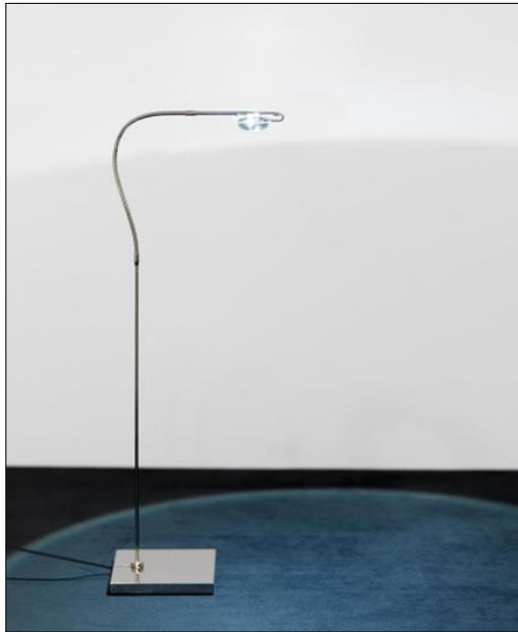

Catellani & Smith **MISS STICK TAVOLO LED**

Bestellen Sie kostenlos
unseren Katalog und finden Sie
weitere tolle Leuchten für den
Innen- & Außenbereich!

Technische Details

Hersteller	Catellani & Smith
Design	Enzo Catellani
Material	nickelbeschichteter Metallfuß und Kupferstab, Glaslinse Ø 2cm
Energieklassen	Diese Leuchte enthält eingebaute LED-Lampen der Energieklassen: A++, A+, A. Die Lampen können in der Leuchte nicht ausgetauscht werden.
Stil	Aktuelles Design
Leuchtenfuß Länge	9 cm
Leuchtenfuß Breite	9 cm
Lieferumfang	inklusive LED-Modul
Abmessungen	H: 35cm, (Fuß) L: 9cm, B: 9cm
Regelung	Schnurdimmer
Lichtstrom	100 lm
Lichtfarbe	Warmweiß Extra 2700 K

Produktbeschreibung

Der italienische Hersteller Catellani & Smith setzt bei der Tischleuchte Miss Stick Tavolo LED auf ein puristisches Konzept mit filigranen Formen. Das Design dieses außergewöhnlichen Lichtobjekts besteht durch Schlichtheit, Minimalismus und Raffinesse. Die Tischleuchte verzichtet auf einen überladenen Auftritt und stellt lieber ihre fortschrittlichen, technischen Eigenschaften in den Vordergrund. Das reduzierte Lichtobjekt besteht aus einer schlanken, nickelbeschichteter Basis, einem festen Gestellstab und einem flexiblen Arm, der zum Leuchtenkopf übergeht. Am oberen Ende der Tischleuchte ist eine dicke Glaslinse integriert, die das Licht der mitgelieferten LED-Lampe geschickt bündelt. So eignet sich die Miss Stick Tavolo LED ideal für den Einsatz als Schreibtisch- oder Leseleuchte. Sie spendet zentrierte Beleuchtung, die über den Flexarm bedarfsgerecht ausgerichtet werden kann. Mit dem dreistufigen Dimmer lässt sich die Helligkeit auß...