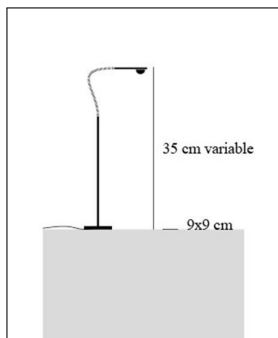

Catellani & Smith **MISS STICK TAVOLO LED**

Bestellen Sie kostenlos
unseren Katalog und finden Sie
weitere tolle Leuchten für den
Innen- & Außenbereich!

Technische Details

Hersteller	Catellani & Smith
Design	Enzo Catellani
Material	nickelbeschichteter Metallfuß und Kupferstab, Glaslinse Ø 2cm
Energieklassen	Diese Leuchte enthält eingebaute LED-Lampen der Energieklassen: A++, A+, A. Die Lampen können in der Leuchte nicht ausgetauscht werden.
Stil	Aktuelles Design
Leuchtenfuß Länge	9 cm
Leuchtenfuß Breite	9 cm
Lieferumfang	inklusive LED-Modul
Abmessungen	H: 35cm, (Fuß) L: 9cm, B: 9cm
Regelung	Schnurdimmer
Lichtstrom	100 lm
Lichtfarbe	Warmweiß Extra 2700 K

 Weitere Informationen finden Sie auf prediger.de

Catellani & Smith

MISS STICK TAVOLO LED

Abbildungen

Ausführungen

Miss Stick Tavolo LED warmweiß

SKU	052793
Name	Miss Stick Tavolo LED warmweiß
Energieklassen (Text)	Diese Leuchte enthält eingebaute LED-Lampen der Energieklassen: A++, A+, A. Die Lampen können in der Leuchte nicht ausgetauscht werden.
Höhe gesamt	35 cm