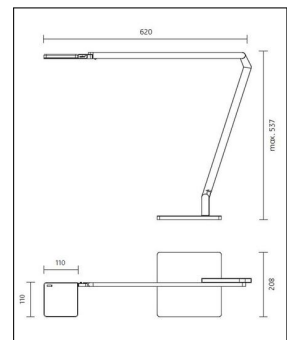

Nimbus

ROXXANE HOME LED TISCHLEUCHE

Abbildungen

Ausführungen

Roxxane Home 558-145 Weiß matt 2700K

SKU	504495
Name	Roxxane Home 558-145 Weiß matt 2700K
Energieklassen (Text)	Diese Leuchte enthält eingebaute LED-Lampen der Energieklasse: A++, A+, A. Die Lampen in der Leuchte können vom Hersteller ausgetauscht werden.
Oberfläche	Weiß matt
Lichtfarbe	Warmweiß Extra 2700 K

Roxxane Home 558-146 Schwarz 2700K

SKU	504498
Name	Roxxane Home 558-146 Schwarz 2700K
Energieklassen (Text)	Diese Leuchte enthält eingebaute LED-Lampen der Energieklasse: A++, A+, A. Die Lampen in der Leuchte können vom Hersteller ausgetauscht werden.
Oberfläche	schwarz
Lichtfarbe	Warmweiß Extra 2700 K