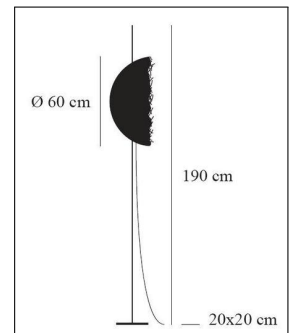

Catellani & Smith
POST KRISI F 60

Abbildungen

Ausführungen

PostKrisi F 60 Gold inkl. Dimmer

SKU	124477
Name	PostKrisi F 60 Gold inkl. Dimmer
Energieklassen (Text)	Diese Leuchte enthält eingebaute LED-Lampen der Energieklassen: A++, A+, A. Die Lampen können in der Leuchte nicht ausgetauscht werden.
Oberfläche	Gold

PostKrisi F 60 Weiß inkl. Dimmer

SKU	124476
Name	PostKrisi F 60 Weiß inkl. Dimmer
Energieklassen (Text)	Diese Leuchte enthält eingebaute LED-Lampen der Energieklassen: A++, A+, A. Die Lampen können in der Leuchte nicht ausgetauscht werden.
Oberfläche	Weiß

PostKrisi F 60 Silber inkl. Dimmer

SKU	124478
Name	PostKrisi F 60 Silber inkl. Dimmer
Energieklassen (Text)	Diese Leuchte enthält eingebaute LED-Lampen der Energieklassen: A++, A+, A. Die Lampen können in der Leuchte nicht ausgetauscht werden.
Oberfläche	Silber