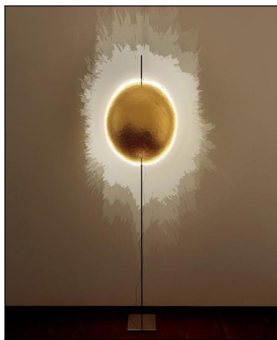


Catellani & Smith
POST KRISI F 60

Bestellen Sie kostenlos
unseren Katalog und finden Sie
weitere tolle Leuchten für den
Innen- & Außenbereich!

Technische Details

Hersteller	Catellani & Smith
Energieklassen	Diese Leuchte enthält eingebaute LED-Lampen der Energieklassen: A++, A+, A. Die Lampen können in der Leuchte nicht ausgetauscht werden.
Stil	Aktuelles Design
Betriebsgerät	inklusive LED-Treiber
Durchmesser gesamt	60 cm
Leuchtenfuß Länge	20 cm
Leuchtenfuß Breite	20 cm
Höhe gesamt	190 cm
Lieferumfang	inklusive LED-Modul
Abmessungen	H: 190cm, Ø: 60cm, (Fuß) L: 20cm, B: 20cm
Regelung	Dimmer
Lichtstrom	300 lm

Produktbeschreibung

Eine exquisite Erscheinung von besonderer Eleganz stellt die Standleuchte Post Krisi F 60 dar. Diese eigenwillige Kreation der Marke Catellani & Smith besitzt einen filigranen Schirm aus edlem Fiberglas. Die offene Gestaltung des Schirms und seine ausgefransten Ränder erschaffen eine wirkungsvolle Lichtatmosphäre. Auffällige Licht- und Schattenspiele schmücken den Raum, wenn die Leuchte eingeschaltet wird. Die Fertigung aus feinsten Materialien in aufwendiger Handarbeit macht jede Post Krisi F 60 zu einem Unikat. Auch das Fiberglas wird per Hand in einem aufwendigen Verfahren zusammengeklebt. An einigen Stellen kann die Materialstärke dadurch abweichen. Diese Unregelmäßigkeiten perfektionieren den außergewöhnlichen Charakter der wirkungsvollen Post Krisi F 60...

 Weitere Informationen finden Sie auf prediger.de

Catellani & Smith
POST KRISI F 60

Abbildungen

Ausführungen

PostKrisi F 60 Gold inkl. Dimmer

SKU	124477
Name	PostKrisi F 60 Gold inkl. Dimmer
Energieklassen (Text)	Diese Leuchte enthält eingebaute LED-Lampen der Energieklassen: A++, A+, A. Die Lampen können in der Leuchte nicht ausgetauscht werden.
Oberfläche	Gold