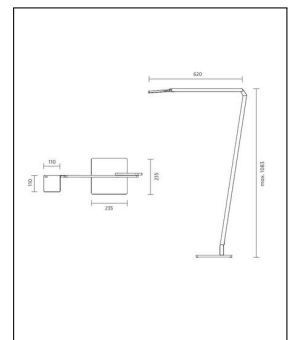

Nimbus

ROXXANE HOME LED LESELEUCHTE

Abbildungen

Ausführungen

Roxane Leseleuchte 558-169 Weiß matt 2700K

SKU	135851
Name	Roxane Leseleuchte 558-169 Weiß matt 2700K
Energieklassen (Text)	
Oberfläche	Weiß matt
Lichtfarbe	Warmweiß Extra 2700 K

Roxane Leseleuchte 558-170 Schwarz 2700K

SKU	135854
Name	Roxane Leseleuchte 558-170 Schwarz 2700K
Energieklassen (Text)	
Oberfläche	schwarz
Lichtfarbe	Warmweiß Extra 2700 K