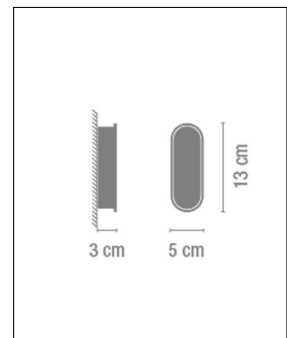

Vibia

ALPHA 7930 WANDLEUCHE LED

Abbildungen

Ausführungen

Alpha 7930 Wandleuchte Graphit-Grau matt/Schwarz

SKU	056155
Name	Alpha 7930 Wandleuchte Graphit-Grau matt/Schwarz
Energieklassen (Text)	Diese Leuchte enthält eingebaute LED-Lampen der Energieklasse: A++, A+, A. Die eingebauten LED-Lampen können in der Leuchte nicht ausgetauscht werden.

Alpha 7930 Wandleuchte Weiß matt / Graphit-Grau matt - Schwarz

SKU	056156
Name	Alpha 7930 Wandleuchte Weiß matt
Energieklassen (Text)	Diese Leuchte enthält eingebaute LED-Lampen der Energieklasse: A++, A+, A. Die eingebauten LED-Lampen können in der Leuchte nicht ausgetauscht werden.
Ausführung	Weiß matt

Alpha 7930 Wandleuchte Schwarz matt/Chrom

SKU	056154
Name	Alpha 7930 Wandleuchte Schwarz matt/Chrom
Energieklassen (Text)	Diese Leuchte enthält eingebaute LED-Lampen der Energieklasse: A++, A+, A. Die eingebauten LED-Lampen können in der Leuchte nicht ausgetauscht werden.

Alpha 7930 Wandleuchte Weiß matt/Chrom / Schwarz matt - Chrom

SKU	056153
Name	Alpha 7930 Wandleuchte Weiß matt/Chrom
Energieklassen (Text)	Diese Leuchte enthält eingebaute LED-Lampen der Energieklasse: A++, A+, A. Die eingebauten LED-Lampen können in der Leuchte nicht ausgetauscht werden.
Ausführung	Weiß matt - Chrom