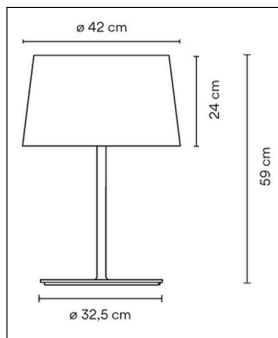

Vibia

WARM 4901 TISCHLEUCHTEN

Abbildungen

Ausführungen

Warm 4901 Tischleuchte Beige D1

SKU	137519
Name	Warm 4901 Tischleuchte Beige D1
Energieklassen (Text)	
Oberfläche	Beige

Warm 4901 Tischleuchte Braun M1

SKU	137520
Name	Warm 4901 Tischleuchte Braun M1
Energieklassen (Text)	
Oberfläche	Braun