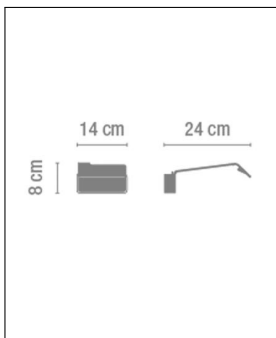

Vibia

ALPHA 7950 WANDLEUCHE LED

Abbildungen

Ausführungen

Alpha 7950 Wandleuchte Graphit-Grau matt/Schwarz		Alpha 7950 Wandleuchte Schwarz matt/Chrom	
SKU	056167	SKU	056166
Name	Alpha 7950 Wandleuchte Graphit-Grau matt/Schwarz	Name	Alpha 7950 Wandleuchte Schwarz matt/Chrom
Energieklassen (Text)	Diese Leuchte enthält eingebaute LED-Lampen der Energieklasse: A++, A+, A. Die eingebauten LED-Lampen können in der Leuchte nicht ausgetauscht werden.	Energieklassen (Text)	Diese Leuchte enthält eingebaute LED-Lampen der Energieklasse: A++, A+, A. Die eingebauten LED-Lampen können in der Leuchte nicht ausgetauscht werden.
Alpha 7950 Wandleuchte Weiß matt / Graphit-Grau matt - Schwarz		Alpha 7950 Wandleuchte Weiß matt/Chrom / Schwarz matt - Chrom	
SKU	056168	SKU	056165
Name	Alpha 7950 Wandleuchte Weiß matt	Name	Alpha 7950 Wandleuchte Weiß matt/Chrom
Energieklassen (Text)	Diese Leuchte enthält eingebaute LED-Lampen der Energieklasse: A++, A+, A. Die eingebauten LED-Lampen können in der Leuchte nicht ausgetauscht werden.	Energieklassen (Text)	Diese Leuchte enthält eingebaute LED-Lampen der Energieklasse: A++, A+, A. Die eingebauten LED-Lampen können in der Leuchte nicht ausgetauscht werden.
Ausführung	Weiß matt	Ausführung	Weiß matt - Chrom