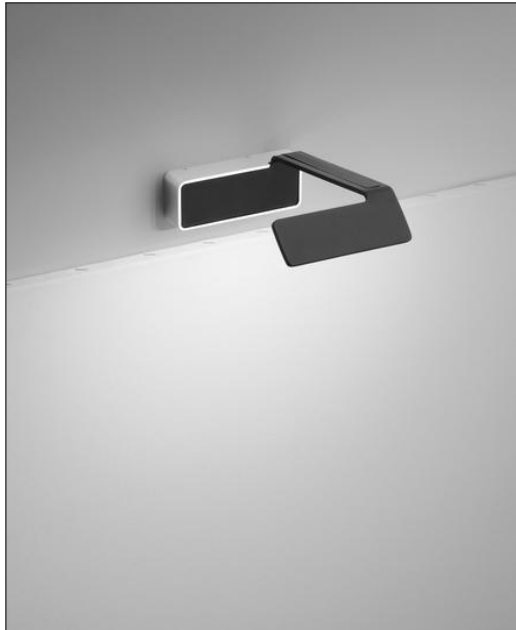

Vibia

ALPHA 7950 WANDLEUCHE LED

Bestellen Sie kostenlos
unseren Katalog und finden Sie
weitere tolle Leuchten für den
Innen- & Außenbereich!

Technische Details

Hersteller	Vibia
Design	Ramos & Bassols
Material	Aluminium, Zamak, Diffusor Polycarbonat
Energieklassen	Diese Leuchte enthält eingebaute LED-Lampen der Energieklasse: A++, A+, A. Die eingebauten LED-Lampen können in der Leuchte nicht ausgetauscht werden.
Stil	Modern & neutral
Schutzart	IP 20
Betriebsgerät	inklusive LED-Treiber
Breite gesamt	14 cm
Länge gesamt	8 cm
Ausladung gesamt	24 cm
Lieferumfang	inklusive LED-Modul
Abmessungen	L: 8cm, B: 14cm, Ausladung: 24cm

Produktbeschreibung

Die LED-Bilderleuchte Alpha 7950 wurde von Ramos & Bassols für die spanische Firma Vibia entworfen. Das Licht der LED-Lampen ist IR-/ UV-fei und zeichnet sich durch eine gute Farbwiedergabe aus. Die Leuchte wird über dem Bild an der Wand montiert. Das zarte Design der Bilderleuchte Alpha 7950 sowie die zeitlosen Oberflächenfarben weiß und schwarz ermöglichen einen Einsatz in unterschiedlichen Einrichtungsstilen...