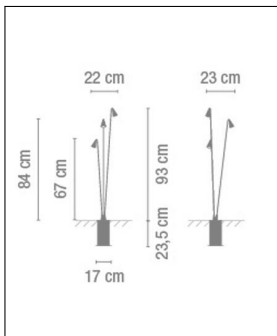

Vibia

BRISA 4635 STANDLEUCHE MIT EINBAU- TOPF

Abbildungen

Ausführungen

Brisa 4635 Standleuchte Braun matt

SKU	071401
Name	Brisa 4635 Standleuchte Braun matt
Energieklassen (Text)	
Oberfläche	Braun

Brisa 4635 Standleuchte Khaki matt

SKU	071399
Name	Brisa 4635 Standleuchte Khaki matt
Energieklassen (Text)	
Oberfläche	Khaki