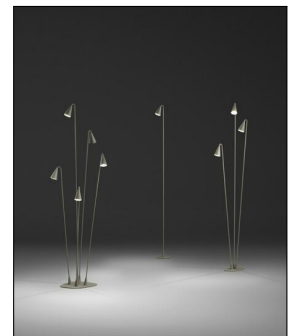

Vibia

BRISA 4635 STANDLEUCHE MIT EINBAU- TOPF

Abbildungen

Ausführungen

Brisa 4635 Standleuchte Braun matt

SKU	071401
Name	Brisa 4635 Standleuchte Braun matt
Energieklassen (Text)	
Oberfläche	Braun

Brisa 4635 Standleuchte Khaki matt

SKU	071399
Name	Brisa 4635 Standleuchte Khaki matt
Energieklassen (Text)	
Oberfläche	Khaki