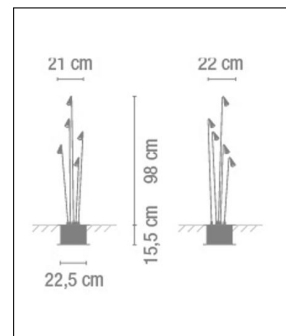

Vibia

BRISA 4640 STANDLEUCHE MIT EINBAU- TOPF

Abbildungen

Ausführungen

Brisa 4640 Standleuchte Braun matt

SKU	071403
Name	Brisa 4640 Standleuchte Braun matt
Energieklassen (Text)	Diese Leuchte enthält eingebaute LED-Lampen der Energieklasse: A++, A+, A. Die eingebauten LED-Lampen können in der Leuchte nicht ausgetauscht werden.
Oberfläche	Braun

Brisa 4640 Standleuchte Khaki matt

SKU	071402
Name	Brisa 4640 Standleuchte Khaki matt
Energieklassen (Text)	Diese Leuchte enthält eingebaute LED-Lampen der Energieklasse: A++, A+, A. Die eingebauten LED-Lampen können in der Leuchte nicht ausgetauscht werden.
Oberfläche	Khaki