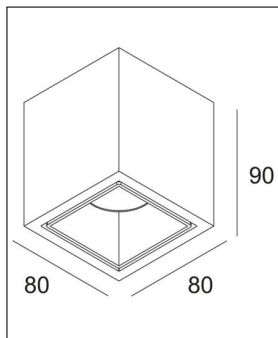

Delta Light

BOXY L+ LED 3000K

Abbildungen

Ausführungen

Boxy L+LED 93033 DIM8 Alu Grau-Alu Grau

SKU	115367
Name	Boxy L+LED 93033 DIM8 Alu Grau-Alu Grau
Energieklassen (Text)	
Ausführung	Alu Grau - Alu Grau

Boxy L+LED 93033 DIM8 Schwarz-Schwarz

SKU	115368
Name	Boxy L+LED 93033 DIM8 Schwarz-Schwarz
Energieklassen (Text)	
Ausführung	Schwarz - Innen Schwarz

Boxy L+LED 93033 DIM8 Weiß-Weiß

SKU	115370
Name	Boxy L+LED 93033 DIM8 Weiß-Weiß
Energieklassen (Text)	
Ausführung	Weiß - Innen Weiß