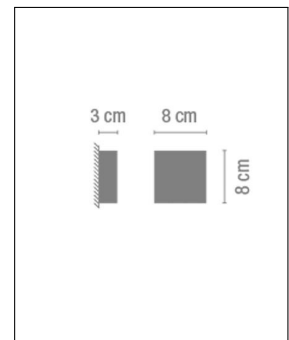

Vibia

ALPHA 7925 WANDLEUCHE LED

Abbildungen

Ausführungen

Alpha 7925 Wandleuchte Graphit-Grau matt/Schwarz	
SKU	056151
Name	Alpha 7925 Wandleuchte Graphit-Grau matt/Schwarz
Energieklassen (Text)	Diese Leuchte enthält eingebaute LED-Lampen der Energieklasse: A++, A+, A. Die eingebauten LED-Lampen können in der Leuchte nicht ausgetauscht werden.
Alpha 7925 Wandleuchte Weiß matt	
SKU	056152
Name	Alpha 7925 Wandleuchte Weiß matt
Energieklassen (Text)	Diese Leuchte enthält eingebaute LED-Lampen der Energieklasse: A++, A+, A. Die eingebauten LED-Lampen können in der Leuchte nicht ausgetauscht werden.
Ausführung	Weiß matt

Alpha 7925 Wandleuchte Schwarz matt/Chrom	
SKU	056150
Name	Alpha 7925 Wandleuchte Schwarz matt/Chrom
Energieklassen (Text)	Diese Leuchte enthält eingebaute LED-Lampen der Energieklasse: A++, A+, A. Die eingebauten LED-Lampen können in der Leuchte nicht ausgetauscht werden.
Alpha 7925 Wandleuchte Weiß matt/Chrom	
SKU	056149
Name	Alpha 7925 Wandleuchte Weiß matt/Chrom
Energieklassen (Text)	Diese Leuchte enthält eingebaute LED-Lampen der Energieklasse: A++, A+, A. Die eingebauten LED-Lampen können in der Leuchte nicht ausgetauscht werden.
Ausführung	Weiß matt - Chrom