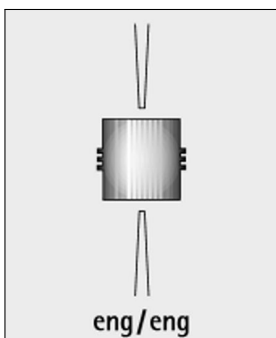

Albert

WANDSTRAHLER MIT ZWEISEITIGEM LICHT- AUSTRITT ENG/ENG MIT LED

Technische Details

Kollektion	Aktuelle Kollektion
Lichtfarbe	Warmweiß
Hersteller	Albert
Stil	Modern & neutral
Schutzart	IP 44
Betriebsgerät	inklusive LED-Treiber
Lieferumfang	inklusive LED-Modul
Abmessungen	B: 14cm, H: 15cm, T: 16cm
Gewicht	2,4 kg
Dimmbarkeit	Nicht dimmbar
Lichtstrom	2x 330 lm
Farbtemperatur	Warmweiß 3000 K

Bestellen Sie kostenlos
unseren Katalog und finden Sie
weitere tolle Leuchten für den
Innen- & Außenbereich!

Produktbeschreibung

Der stilvoll elegante Wandstrahler mit zweiseitigem Lichtaustritt eng/eng mit LED der renommierten Marke Albert ist schon aufgrund seiner modernen Formgebung eine überaus dekorative Bereicherung für jede Fassade. Was die angenehm puristisch anmutende Außenleuchte jedoch zu einem Stilmittel der besonderen Art macht ist die stark gebündelte Lichtabgabe, die in zwei Richtungen strahlt. Daher lassen sich mit dem durchweg gelungenen Wandstrahler mit zweiseitigem Lichtaustritt eng/eng mit LED von Albert ausgesprochen reizvolle Akzente setzen. Darüber hinaus ist die schöne Außenleuchte überaus funktional und zudem noch äußerst wirtschaftlich im Betrieb. Die Funktionalität ist dabei vor allem auf die zweiseitige Lichtabgabe zurückzuführen. Die Wirtschaftlichkeit ist wiederum ein direktes Resultat der beiden energieeffizienten Power-LEDs...

 Weitere Informationen finden Sie auf prediger.de

Albert

WANDSTRAHLER MIT ZWEISEITIGEM LICHT- AUSTRITT ENG/ENG MIT LED

Abbildungen

Ausführungen

Wandstrahler 662306

SKU	074897
Name	Wandstrahler 662306
Energieklassen (Text)	
Oberfläche	Schwarz

Wandstrahler 682306

SKU	074912
Name	Wandstrahler 682306
Energieklassen (Text)	
Oberfläche	Weiß

Wandstrahler 692306

SKU	074929
Name	Wandstrahler 692306
Energieklassen (Text)	
Oberfläche	Silber