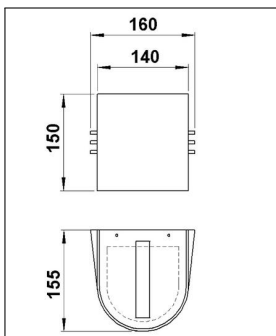

Albert

WANDSTRAHLER MIT ZWEISEITIGEM LICHT- AUSTRITT ENG/ENG MIT LED

Abbildungen

Ausführungen

Wandstrahler 662306

SKU	074897
Name	Wandstrahler 662306
Energieklassen (Text)	
Oberfläche	Schwarz

Wandstrahler 682306

SKU	074912
Name	Wandstrahler 682306
Energieklassen (Text)	
Oberfläche	Weiß